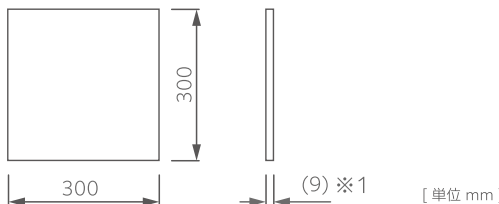

用途

屋内用万能建材「SQUARE BOARD」

高級感と重厚感。使い方は「自由」 ● 廊下 ● 床面 ● 壁面

カウンター

商業施設やキッチンカウンターの側面をキズから保護

壁面装飾

イメージチェンジに

室内トレーニング

機器の下に敷いて防キズ・床保護

廊下のリメイク

経年劣化や手軽にリノベーション感覚

重量家具

ベッドや冷蔵庫など重さで凹状の予防・床保護

フロア切替

壁がなくても一つの部屋を2分割
イメージ変更

※ 製品の単体表面に防水性はございますが、複数枚貼り合わせた場合は、ボードとボードの合わせ目に防水性はございませんのでご注意ください。
※ 壁や垂直面に貼るときは、落下しないように完全に固定してください。天井面や頭上に貼ることはおやめください。

仕様

商品名

NEW 万能フリーパネル

SQUARE BOARD [スクエア・ボード]

表面デザインカラー

品番

BFPN-300-NS01(ホワイト) BFPN-300-NS02(ブラウン) BFPN-300-NS03(ブラック)

製品寸法

300 X 300 X (9) [mm]

入数 / 1ケース

9 [枚]

寸法図

本体 (主材料)

PVC (ポリ塩化ビニル) 樹脂

表面シート材質

PVC (ポリ塩化ビニル) 樹脂

取付方法 ※2

両面テープ・接着剤方式・ビス固定

価格

オープン価格

※1 厚みは、成形加工の具合により一定ではございません。

※2 貼り付ける面の材質によって異なります。接着剤の取扱説明書をご参照してください。

シナネン株式会社

SINANEN

〒140-0002

東京都品川区東品川1丁目39番20号

TEL. 03-6478-7890

FAX. 03-6478-7891

<https://sinanen-s.jp>

このカタログの内容は2024年7月現在のものです。