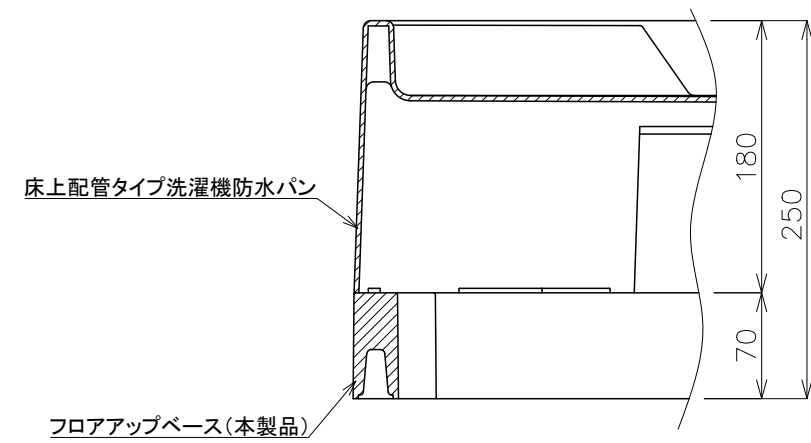

改1  
改2  
改3

普通寸法差	符号	年月日	変更訂正事項	記印	検印
※印寸法は、重要寸法を示す ( )内寸法は参考寸法を示す					

組立時の詳細図(S=2:1)

品番	重量
FUB-6464	2900g
FUB-7464	3000g

耐荷重200kg

記号	品名	数量	寸法	材質・処理・加工	備考
シナネン株式会社			承認	承認	図種 洗濯機防水パン用嵩上げ台
尺度 1:10	設計	製図 山崎	写図	重量	承認
				図番	FUB-6464/FUB-7464
				材質	ポリプロピレン