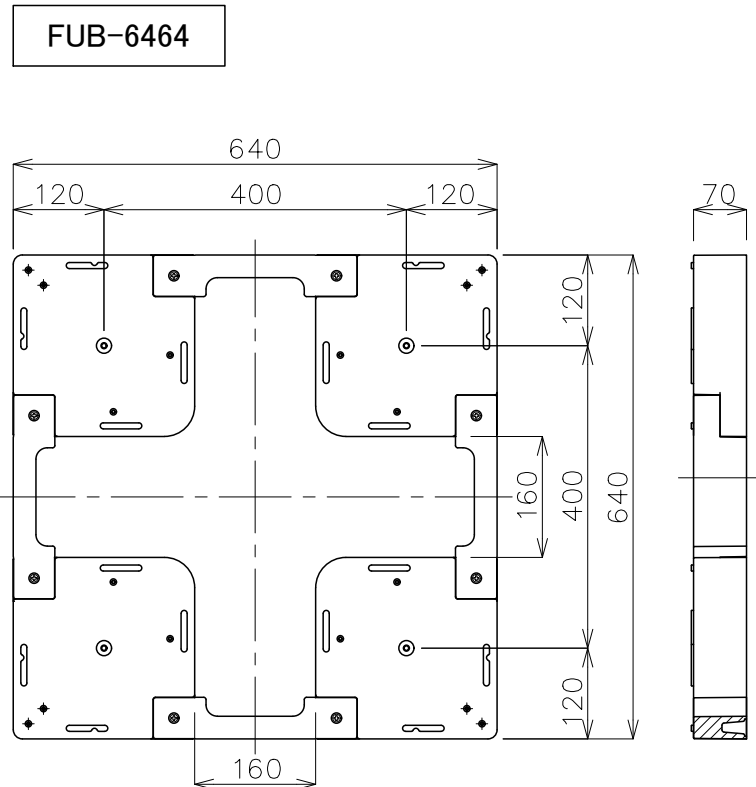

改1  
改2  
改3

普通寸法差	符号	年月日	変更訂正事項	記印	検印
※印寸法は、重要寸法を示す ( )内寸法は参考寸法を示す					

組立時の詳細図(S=2:1)

品番	重量
FUB-6464	2900g
FUB-7464	3000g

耐荷重200kg

記号	品名	数量	寸法	材質・処理・加工	備考
シナネン株式会社			承認	承認	図種 洗濯機防水パン用嵩上げ台
尺度 1:10	設計	製図 山崎	写図	重量	承認
				図番	FUB-6464/FUB-7464
				材質	ポリプロピレン