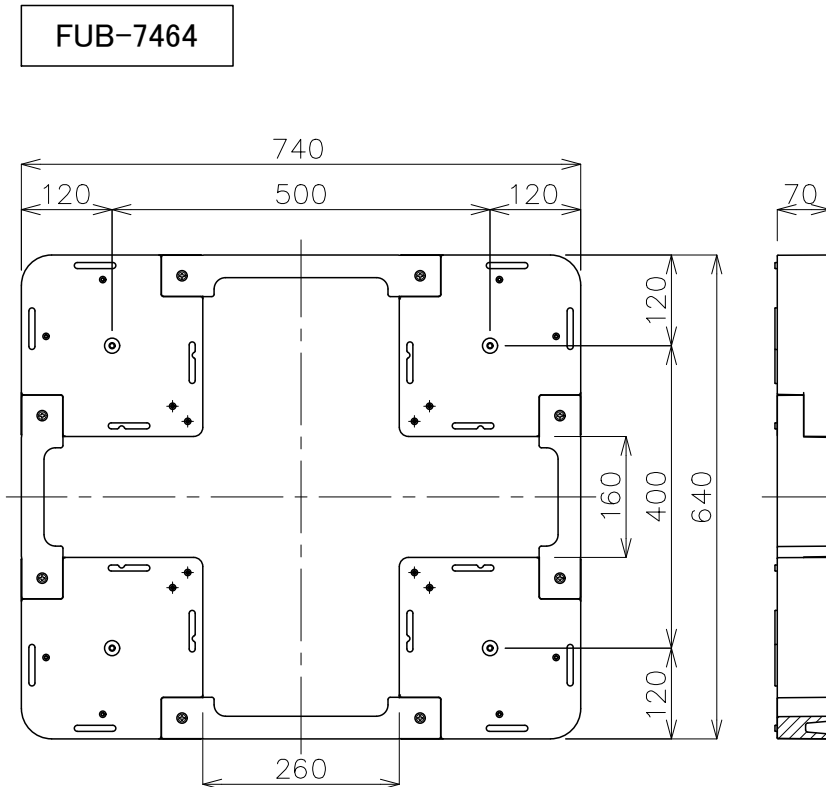

改1  
改2  
改3

普通寸法差	符号	年月日	変更訂正事項	記印	検印
※印寸法は、重要寸法を示す ( )内寸法は参考寸法を示す					

組立時の詳細図(S=2:1)

品番	重量
FUB-6464	2900g
FUB-7464	3000g

耐荷重200kg

記号	品名	数量	寸法	材質・処理・加工	備考
シナネン株式会社			承認	承認	図種 洗濯機防水パン用嵩上げ台
尺度 1:10	設計	製図 山崎	写図	重量	承認
				図番	FUB-6464/FUB-7464
				材質	ポリプロピレン