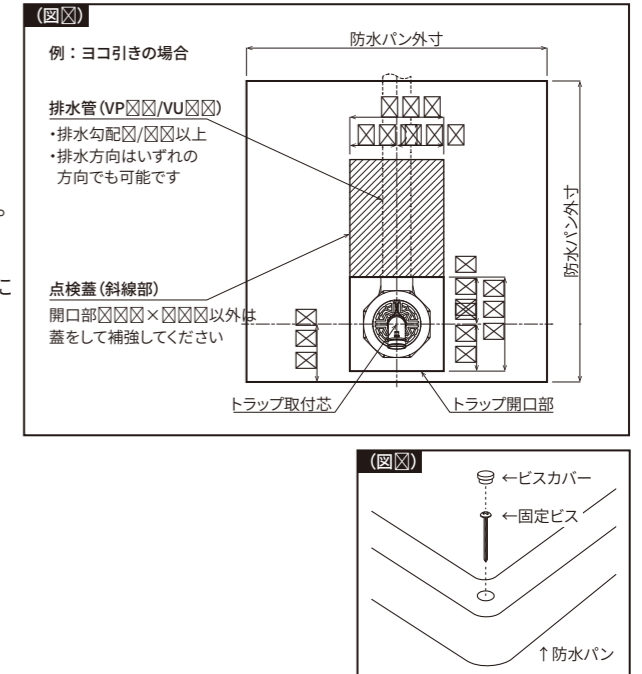

施工説明書

洗濯機防水パン ベストレイ

施工業者様

この度は当社製品をご購入いただき誠にありがとうございます。
「施工説明書」は、正しい施工方法を説明したものです。誤った施工をされますと商品寿命を縮めたり、安全性を阻害する原因となります。施工の前に「施工説明書」を必ずご覧くださいませようお願い申し上げます。
今後とも当社製品をご愛用いただきますようお願い申し上げます。

同梱部品一覧

部品の有無を確認してください。

<p>① 本体 (洗濯機防水パン)</p>  <p>台</p>	<p>② 排水トラップ</p>  <p>※ヨコ引き または タテ引き</p> <p>[ヨコ引き] [タテ引き]</p> <p>セット</p>	<p>③ 固定ビス (M\times.\timesmm)</p>  <p>本</p> <p>④ ビスカバー</p>  <p>コ</p>
---	--	---

施工上のご注意

注意

- 工事が完了するまで養生を確実に行ってください。(製品が破損し、漏水の原因となります。)
 - 排水管接続はVP \times VUにて確実に施工してください。(排水管接続に不備があると漏水の原因となります。)
 - トラップ開口部は必ず施工手順の指示どおりに点検蓋で補強してください。防水パンの変形・破損・水残りの原因となります。
 - 防水パンは床と水平になるように設置してください。
 - トラップに同梱されているUパッキンは、防水パンに確実に取付けてください。(漏水の原因となります。)
 - 排水検査は、防水パンの汚れを拭き取ってから行ってください。(ホコリなどの汚れが残っていると、防水パン上に水が残ることがあります。)
 - 本品の施工完了後、安定を確かめてからご使用ください。
- 防水パンの上に仕上壁を立上げないでください。
 - 火気などを近づけないでください。(変形の原因となります。)
 - 防水パンに締付フランジを組付ける際、ネジ部に潤滑剤を塗布しないでください。(製品の劣化の原因となります。)
 - 電動ドライバーを使用してビスを締付ける場合は、締めすぎないようにしてください。(締めすぎると防水パンの破損の原因となります。)
 - 防水パン・トラップに強い衝撃を与えたり、無理な荷重を加えたりしないでください。
 - 塗料やシンナーなどを付着させないでください。
 - 本品の上に絶対に乗らないでください。
 - 本品の上に物を載せたまま移動させないでください。

寸法図

(図)

施工方法

- 【】 防水パンの設置場所を正確に決めてください。
- 【】 仕上がり床にトラップ開口部 (取付用穴) を開けてください。(図)
- 【】 ヨコ引きの場合、トラップに接続できる適切な位置まで排水管を伸ばしてください。
タテ引きの場合、トラップ取付芯に来るように排水管を立上げてください。
トラップ本体の上面レベルがFLから \times mm下がった位置より高くないように注意してください。(図) 取付位置※
(レベルが高いとトラップが盛り上がり、水残りの原因となります。)
- 【】 トラップの排水口と排水管を接着剤にて接続してください。
- 【】 防水パンとトラップを固定して取付けてください。(図)
- 【】 防水パンを固定ビスで床に固定し、ビスカバーでフタをします。(図)
電動ドライバーを使用する場合、締めすぎないように注意してください。