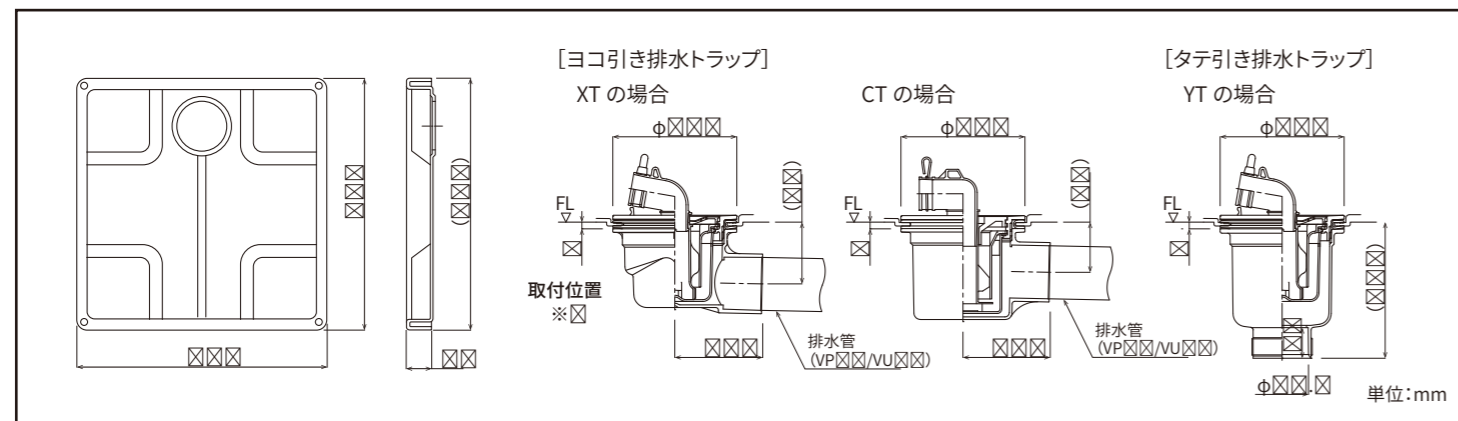

<p>① 本体 (洗濯機防水パン)</p>  <p>台</p>	<p>② 排水トラップ</p>  <p>※ヨコ引き または タテ引き</p> <p>[ヨコ引き] [タテ引き]</p> <p>セット</p>	<p>③ 固定ビス (M\times.\timesmm)</p>  <p>本</p> <p>④ ビスカバー</p>  <p>コ</p>
---	--	---

施工上のご注意

注意

- 工事が完了するまで養生を確実に行ってください。(製品が破損し、漏水の原因となります。)
 - 排水管接続はVP \times VUにて確実に施工してください。(排水管接続に不備があると漏水の原因となります。)
 - トラップ開口部は必ず施工手順の指示どおりに点検蓋で補強してください。防水パンの変形・破損・水残りの原因となります。
 - 防水パンは床と水平になるように設置してください。
 - トラップに同梱されているUパッキンは、防水パンに確実に取付けてください。(漏水の原因となります。)
 - 排水検査は、防水パンの汚れを拭き取ってから行ってください。(ホコリなどの汚れが残っていると、防水パン上に水が残ることがあります。)
 - 本品の施工完了後、安定を確かめてからご使用ください。
- 防水パンの上に仕上壁を立上げないでください。
 - 火気などを近づけないでください。(変形の原因となります。)
 - 防水パンに締付フランジを組付ける際、ネジ部に潤滑剤を塗布しないでください。(製品の劣化の原因となります。)
 - 電動ドライバーを使用してビスを締付ける場合は、締めすぎないようにしてください。(締めすぎると防水パンの破損の原因となります。)
 - 防水パン・トラップに強い衝撃を与えたり、無理な荷重を加えたりしないでください。
 - 塗料やシンナーなどを付着させないでください。
 - 本品の上に絶対に乗らないでください。
 - 本品の上に物を載せたまま移動させないでください。

寸法図

(図)

施工方法

- 【】 防水パンの設置場所を正確に決めてください。
- 【】 仕上がり床にトラップ開口部 (取付用穴) を開けてください。(図)
- 【】 ヨコ引きの場合、トラップに接続できる適切な位置まで排水管を伸ばしてください。
タテ引きの場合、トラップ取付芯に来るように排水管を立上げてください。
トラップ本体の上面レベルがFLから \times mm下がった位置より高くないように注意してください。(図) 取付位置※
(レベルが高いとトラップが盛り上がり、水残りの原因となります。)
- 【】 トラップの排水口と排水管を接着剤にて接続してください。
- 【】 防水パンとトラップを固定して取付けてください。(図)
- 【】 防水パンを固定ビスで床に固定し、ビスカバーでフタをします。(図)
電動ドライバーを使用する場合、締めすぎないように注意してください。