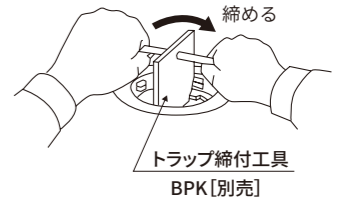

寸法図

(図)

施工方法

- 【】 防水パンの設置場所を正確に決めてください。
- 【】 仕上がり床にトラップ開口部 (取付用穴) を開けてください。(図)
- 【】 ヨコ引きの場合、トラップに接続できる適切な位置まで排水管を伸ばしてください。
タテ引きの場合、トラップ取付芯に来るように排水管を立上げてください。
トラップ本体の上面レベルがFLから \times mm下がった位置より高くないように注意してください。(図) 取付位置※
(レベルが高いとトラップが盛り上がり、水残りの原因となります。)
- 【】 トラップの排水口と排水管を接着剤にて接続してください。
- 【】 防水パンとトラップを固定して取付けてください。(図)
- 【】 防水パンを固定ビスで床に固定し、ビスカバーでフタをします。(図)
電動ドライバーを使用する場合、締めすぎないように注意してください。

トラップの取付け

(図)

- 1 防水パンの穴部に⑧Uパッキンをはめて⑦ポリパッキンを介して⑥締付フランジと⑨トラップ本体を締付工具で締付けてください。
- 2 ⑥締付フランジに⑤防臭オワンと④アワ止めパイプをセットし③防臭パイプを⑥締付フランジに手締めで軽くねじ込んでください。
- 3 ②目皿を④アワ止めパイプに取付け⑥締付フランジにセットしてください。
- 4 ④アワ止めパイプに①洗濯機用エルボを十分差込んでください。

洗濯機用防水パンに部品組付け

【トラップ取付け時の注意事項】

トラップは水平に設置してください。
締め付け時にオイルなどの潤滑剤は使用しないでください。
トラップが破損し漏水の原因となります。

施工後の確認

- 防水パンにガタツキがないか確認してください。
- 配管接続部からの漏水がないか水を張って確認してください。

シナネンアクシア株式会社

〒140-0002
東京都品川区東品川一丁目39番20号

TEL. 03-6478-7890
FAX. 03-6478-7891