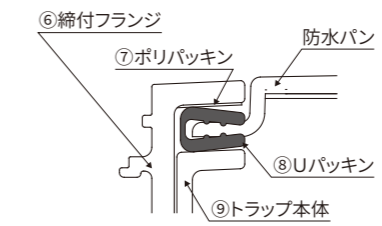

施工説明書

洗濯機防水パン ベストレイ

施工業者様

この度は当社製品をご購入いただき誠にありがとうございます。
「施工説明書」は、正しい施工方法を説明したものです。誤った施工をされますと商品寿命を縮めたり、安全性を阻害する原因となります。施工の前に「施工説明書」を必ずご覧くださいませようお願い申し上げます。
今後とも当社製品をご愛用いただきますようお願い申し上げます。

同梱部品一覧

部品の有無を確認してください。

① 本体 (洗濯機防水パン) 台	② 排水トラップ ※ヨコ引き または タテ引き [ヨコ引き] [タテ引き] セット	③ 固定ビス (M$\times$.$\times$mm) 本 ④ ビスカバー コ

施工上のご注意

注意

1. 工事が完了するまで養生を確実に行ってください。(製品が破損し、漏水の原因となります。)
   - 排水管接続はVP $\times$ VUにて確実に施工してください。(排水管接続に不備があると漏水の原因となります。)
   - トラップ開口部は必ず施工手順の指示どおりに点検蓋で補強してください。防水パンの変形・破損・水残りの原因となります。
   - 防水パンは床と水平になるように設置してください。
   - トラップに同梱されているUパッキンは、防水パンに確実に取付けてください。(漏水の原因となります。)
   - 排水検査は、防水パンの汚れを拭き取ってから行ってください。(ホコリなどの汚れが残っていると、防水パン上に水が残ることがあります。)
   - 本品の施工完了後、安定を確かめてからご使用ください。
2. 防水パンの上に仕上壁を立上げないでください。
   - 火気などを近づけないでください。(変形の原因となります。)
   - 防水パンに締付フランジを組付ける際、ネジ部に潤滑剤を塗布しないでください。(製品の劣化の原因となります。)
   - 電動ドライバーを使用してビスを締付ける場合は、締めすぎないようにしてください。(締めすぎると防水パンの破損の原因となります。)
   - 防水パン・トラップに強い衝撃を与えたり、無理な荷重を加えたりしないでください。
   - 塗料やシンナーなどを付着させないでください。
   - 本品の上に絶対に乗らないでください。
   - 本品の上に物を載せたまま移動させないでください。

寸法図

(図)

施工方法

- 【】 防水パンの設置場所を正確に決めてください。
- 【】 仕上がり床にトラップ開口部 (取付用穴) を開けてください。(図)
- 【】 ヨコ引きの場合、トラップに接続できる適切な位置まで排水管を伸ばしてください。
  タテ引きの場合、トラップ取付芯に来るように排水管を立上げてください。
  トラップ本体の上面レベルがFLから $\times$ mm下がった位置より高くないように注意してください。(図) 取付位置※
  (レベルが高いとトラップが盛り上がり、水残りの原因となります。)
- 【】 トラップの排水口と排水管を接着剤にて接続してください。
- 【】 防水パンとトラップを固定して取付けてください。(図)
- 【】 防水パンを固定ビスで床に固定し、ビスカバーでフタをします。(図)
  電動ドライバーを使用する場合、締めすぎないように注意してください。

トラップの取付け

(図)

1. 1 防水パンの穴部に⑧Uパッキンをはめて⑦ポリパッキンを介して⑥締付フランジと⑨トラップ本体を締付工具で締付けてください。
2. 2 ⑥締付フランジに⑤防臭オワンと④アワ止めパイプをセットし③防臭パイプを⑥締付フランジに手締めで軽くねじ込んでください。
3. 3 ②目皿を④アワ止めパイプに取付け⑥締付フランジにセットしてください。
4. 4 ④アワ止めパイプに①洗濯機用エルボを十分差込んでください。

洗濯機用防水パンに部品組付け

【トラップ取付け時の注意事項】