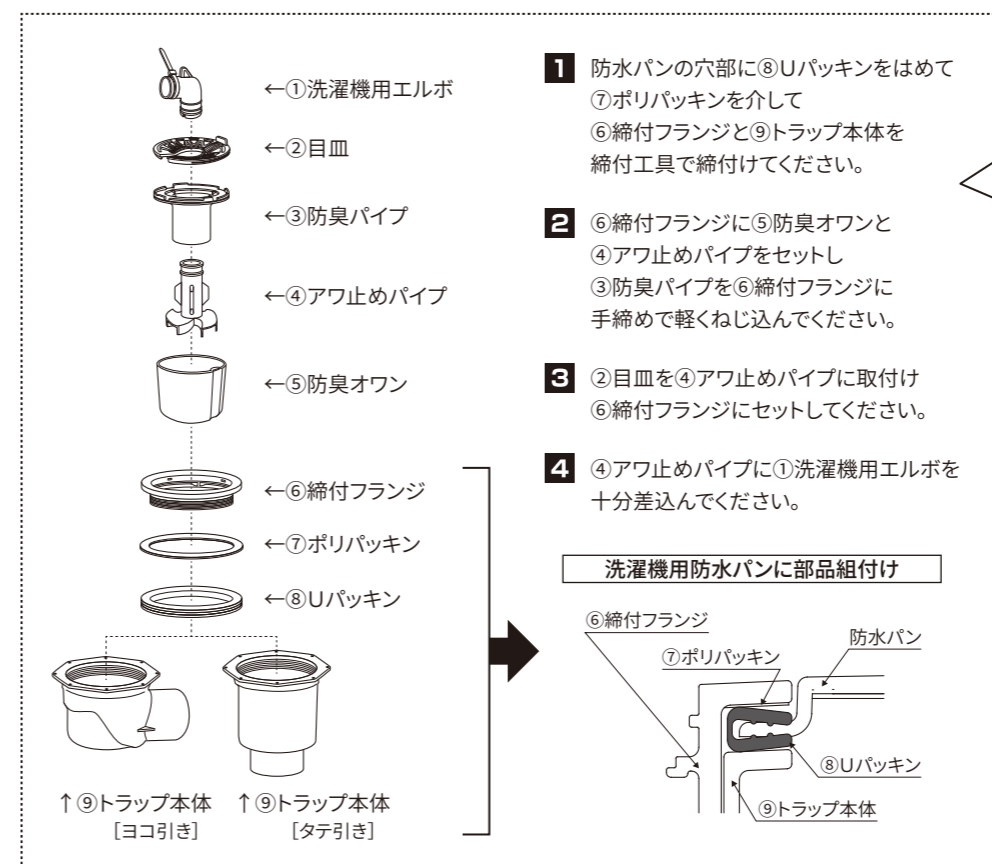

<p>① 本体 (洗濯機防水パン)</p>  <p>台</p>	<p>② 排水トラップ</p>  <p>※ヨコ引き または タテ引き</p> <p>[ヨコ引き] [タテ引き]</p> <p>セット</p>	<p>③ 固定ビス (M\times.\timesmm)</p>  <p>本</p> <p>④ ビスカバー</p>  <p>コ</p>
---	--	---

施工上のご注意

注意

- 工事が完了するまで養生を確実に行ってください。(製品が破損し、漏水の原因となります。)
 - 排水管接続はVP \times VUにて確実に施工してください。(排水管接続に不備があると漏水の原因となります。)
 - トラップ開口部は必ず施工手順の指示どおりに点検蓋で補強してください。防水パンの変形・破損・水残りの原因となります。
 - 防水パンは床と水平になるように設置してください。
 - トラップに同梱されているUパッキンは、防水パンに確実に取付けてください。(漏水の原因となります。)
 - 排水検査は、防水パンの汚れを拭き取ってから行ってください。(ホコリなどの汚れが残っていると、防水パン上に水が残ることがあります。)
 - 本品の施工完了後、安定を確かめてからご使用ください。
- 防水パンの上に仕上壁を立上げないでください。
 - 火気などを近づけないでください。(変形の原因となります。)
 - 防水パンに締付フランジを組付ける際、ネジ部に潤滑剤を塗布しないでください。(製品の劣化の原因となります。)
 - 電動ドライバーを使用してビスを締付ける場合は、締めすぎないようにしてください。(締めすぎると防水パンの破損の原因となります。)
 - 防水パン・トラップに強い衝撃を与えたり、無理な荷重を加えたりしないでください。
 - 塗料やシンナーなどを付着させないでください。
 - 本品の上に絶対に乗らないでください。
 - 本品の上に物を載せたまま移動させないでください。

寸法図

(図)

施工方法

- 【】 防水パンの設置場所を正確に決めてください。
- 【】 仕上がり床にトラップ開口部 (取付用穴) を開けてください。(図)
- 【】 ヨコ引きの場合、トラップに接続できる適切な位置まで排水管を伸ばしてください。
タテ引きの場合、トラップ取付芯に来るように排水管を立上げてください。
トラップ本体の上面レベルがFLから \times mm下がった位置より高くないように注意してください。(図) 取付位置※
(レベルが高いとトラップが盛り上がり、水残りの原因となります。)
- 【】 トラップの排水口と排水管を接着剤にて接続してください。
- 【】 防水パンとトラップを固定して取付けてください。(図)
- 【】 防水パンを固定ビスで床に固定し、ビスカバーでフタをします。(図)
電動ドライバーを使用する場合、締めすぎないように注意してください。

トラップの取付け

(図)

- 1 防水パンの穴部に⑧Uパッキンをはめて⑦ポリパッキンを介して⑥締付フランジと⑨トラップ本体を締付工具で締付けてください。
- 2 ⑥締付フランジに⑤防臭オワンと④アワ止めパイプをセットし③防臭パイプを⑥締付フランジに手締めで軽くねじ込んでください。
- 3 ②目皿を④アワ止めパイプに取付け⑥締付フランジにセットしてください。
- 4 ④アワ止めパイプに①洗濯機用エルボを十分差込んでください。

洗濯機用防水パンに部品組付け

【トラップ取付け時の注意事項】

トラップは水平に設置してください。
締め付け時にオイルなどの潤滑剤は使用しないでください。
トラップが破損し漏水の原因となります。

施工後の確認

- 防水パンにガタツキがないか確認してください。
- 配管接続部からの漏水がないか水を張って確認してください。

シナネンアクシア株式会社

〒140-0002
東京都品川区東品川一丁目39番20号

TEL. 03-6478-7890
FAX. 03-6478-7891