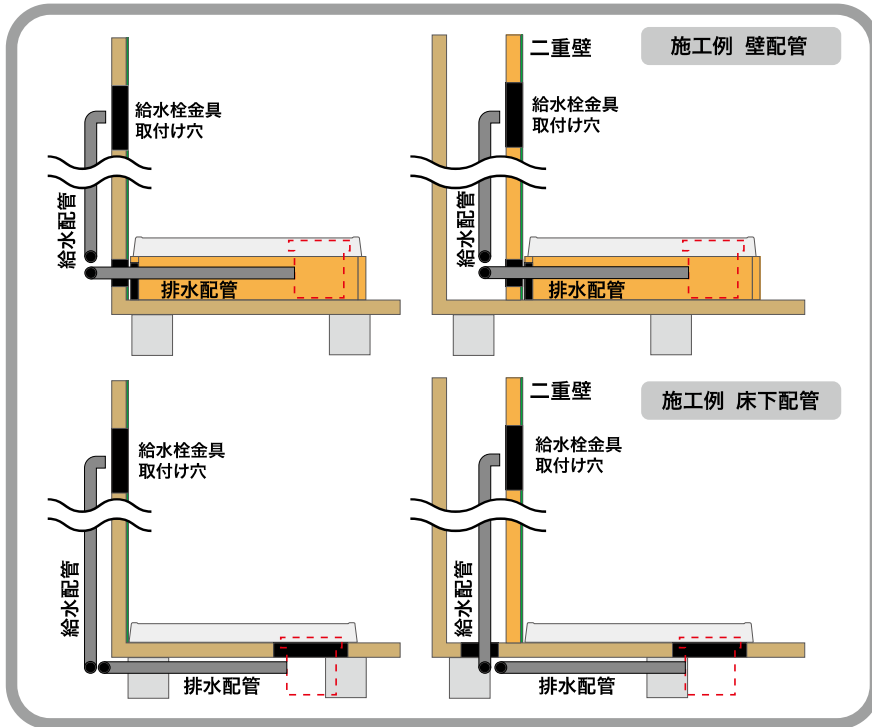

洗濯機防水パンと給水栓の一体設計(施工手順が大幅に改善されます)

従来の施工方法