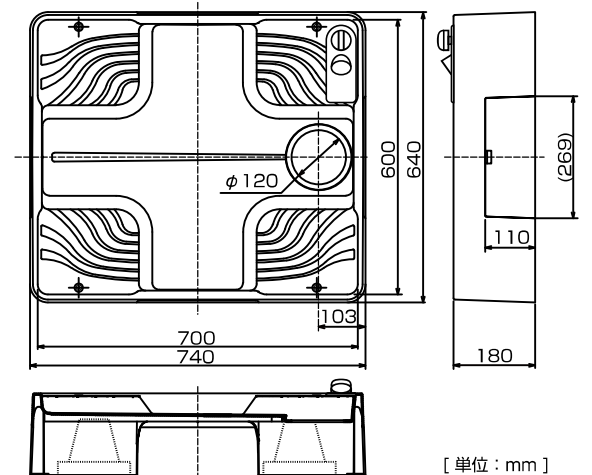

### 仕様

商品名	給水栓付き74床上点検タイプ洗濯機防水パン
品番	USBS-7464SNW
寸法(外寸)	740×640×180(mm)
寸法(内寸)	700×600(mm)
トラップ取付部	φ146
本体カラー	スノーホワイト
トラップタイプ	透明ヨコ引き排水トラップ
フラップ扉	1個(標準品)
固定ビス	ステンレス M4.5×60(4本入)
ビスカバー	4個入

※ 標準セット：防水パン(1台)、排水トラップ(1個)、フラップ扉(1枚)、カプラーホース[2m](1本)

### 寸法図