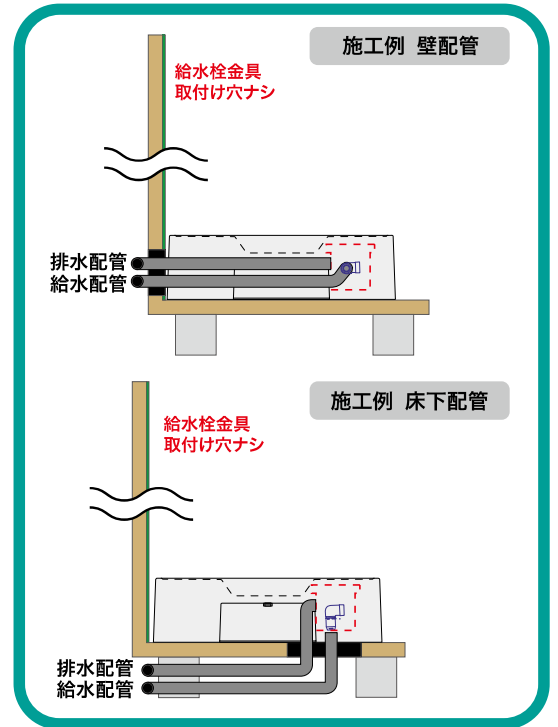

洗濯機防水パンと給水栓の一体設計(施工手順が大幅に改善されます)

従来の施工方法

ベストレイ

仕様

商品名	給水栓付き74床上点検タイプ洗濯機防水パン
品番	USBS-7464SNW
寸法(外寸)	740×640×180(mm)
寸法(内寸)	700×600(mm)
トラップ取付部	φ146
本体カラー	スノーホワイト
トラップタイプ	透明ヨコ引き排水トラップ
フラップ扉	1個(標準品)
固定ビス	ステンレス M4.5×60(4本入)
ビスカバー	4個入

※ 標準セット：防水パン(1台)、排水トラップ(1個)、フラップ扉(1枚)、カプラーホース[2m](1本)

寸法図

商品のご理解のため

<カタログについてのご注意>

- 当カタログに記載されている製品は日本国内用に設計されています。
- 本製品には洗濯機は含まれていません。
- ご購入の際は、購入年月日・販売店など所定の事項を記入した「保証書」を必ずお受け取りください。
- このカタログの内容についてのお問い合わせは、シナネン株式会社までどうぞ。
- 本製品設置に関するお問い合わせはホームページよりお進み下さい。 <詳細はホームページでもご確認いただけます。>

<https://www.sinanen-s.jp>

ご注意

- ⚠ ご購入の前に、本製品が設置可能か十分にお確かめください。
- ⚠ ご使用前に「取扱説明書」及び「施工説明書」をよくお読みのうえ正しくお使いください。

※ 記載された仕様・価格・デザインなどは、改良の為予告なしに変更する事があります。

※ 撮影及び印刷により、商品の色合いが実際の商品と多少異なる場合がございます。何卒、ご容赦のほどお願い申し上げます。