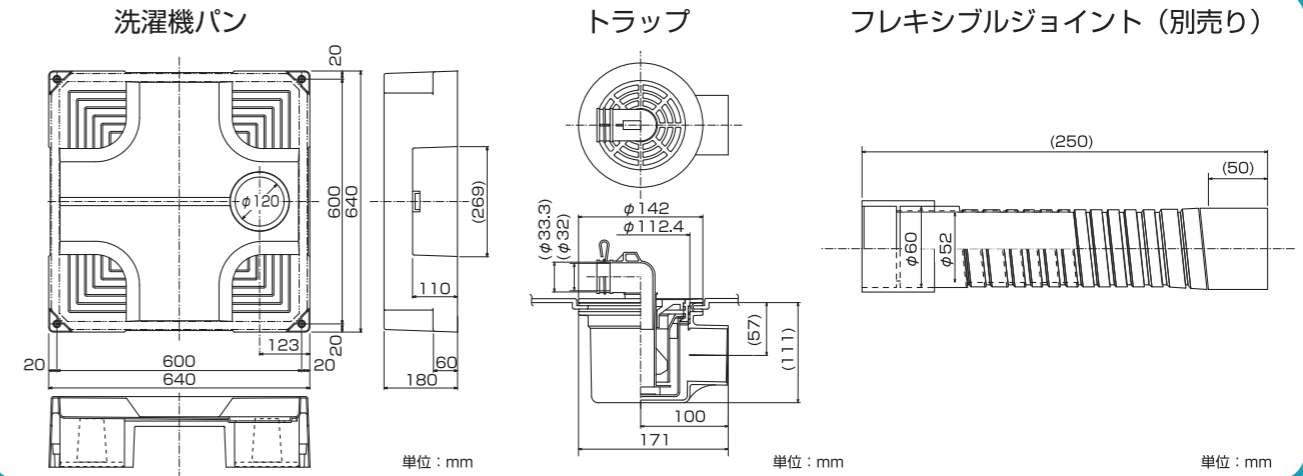

特許

ベストレイ[®] BESTRAY[®] 64床上点検タイプ

品番：USB-6464

■ 寸法図

■ 別売部品

【フラップ扉】

品番：USB-F64SNW(スノーホワイト)
USB-F64W(ホワイト)
価格：1,400円(税込1,540円)

【透明フレキシブルジョイント】

品番：LJH-25
価格：3,300円(税込3,630円)

- 透明フレキシブルジョイントで配管工事の時短と安全性がさらに向上！
- 通水・接着状態を目視で確認ができます。
- 接続部品が不要です。
- 高度な屈曲性があります。
- 全長:250mm

■ 仕様 本体価格:21,000円(税込23,100円)

商品名	64床上点検タイプ洗濯機防水パン
品番	USB-6464SNW・USB-6464W
寸法	(外寸) 640 x 640 x 180 (mm)
	(内寸) 588 x 588 (mm)
トラップ取付部	φ146
本体カラー	スノーホワイト(SNW)・ホワイト(W)
トラップタイプ	センター ※本製品は横引透明排水トラップ(1個)標準セットです。(接続口VP-50)
フラップ扉	1枚 ※本製品はフラップ扉(1枚)標準セットです。
固定ビス	ステンレス M4.5 x 60 (4本)
ビスカバー	4個
プラグ	4個