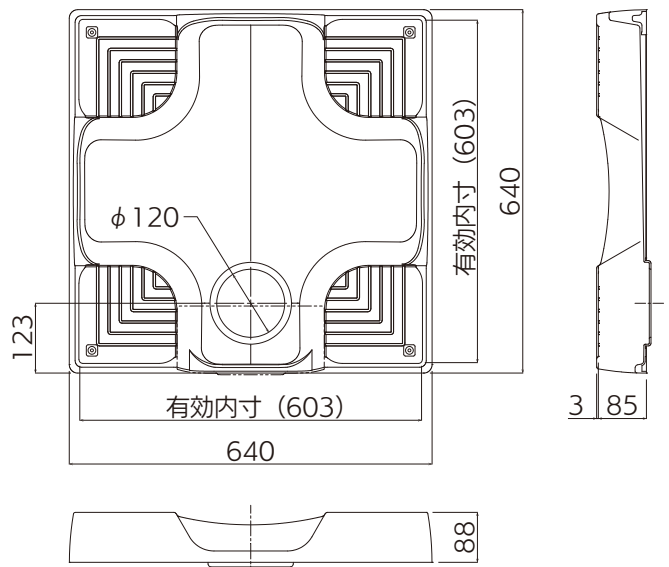

Smart Point デザイン

防水パン側面のラウンド形状は、視覚的に存在感を軽減し高さを感じさせない効果があります。

フロアにフィットするラウンド形状

高さを感じさせないデザイン

トラップ

付属品

ヨコ引き排水トラップ **新製品**
品番：SCT-SNW
本体価格：オープン価格

透明ヨコ引き排水トラップ **新製品**
品番：SCT-C-SNW
本体価格：オープン価格

タテ引き排水トラップ **2025年4月発売予定**
品番：SYT-SNW
本体価格：オープン価格

SKBカバー64
品番：SKB-C64SNW
本体価格：1,800円(税込1,980円)

仕様

商品名	64嵩上げスマートタイプ洗濯機防水パン
品番	SKB-6464SNW
寸法(外寸)	640 × 640 × 88 (mm)
寸法(有効内寸)	603 × 603 (mm)
トラップ取付部	φ146
本体カラー	スノーホワイト(SNW)
本体材質	耐衝撃ポリプロピレン
排水トラップ	専用トラップ 接続口 50A
トラップ位置	センター
固定ビス	ステンレス M5 × 65(mm) 4本入
ビスカバー	4個入
カバー	1個入
本体価格	<透明トラップ>17,800円(税込19,580円) <有色トラップ>16,800円(税込18,480円)

寸法図

単位：mm

商品のご理解のため

<カタログについてのご注意>

- 当カタログに記載されている製品は日本国内用に設計されています。
- 本製品には洗濯機は含まれていません。
- 製品改良のため仕様の一部を予告なく変更することがあります。
- 製品の色は、印刷物のため実際の色と多少異なる場合があります。
- ご購入の際は、購入年月日・販売店名など所定の事項を記入した「保証書」を必ずお受け取りください。
- このカタログの内容についてのお問い合わせは、シナネン株式会社までどうぞ。
- 本製品設置に関するお問い合わせはホームページよりお進みください。<詳細はホームページでもご確認いただけます。>