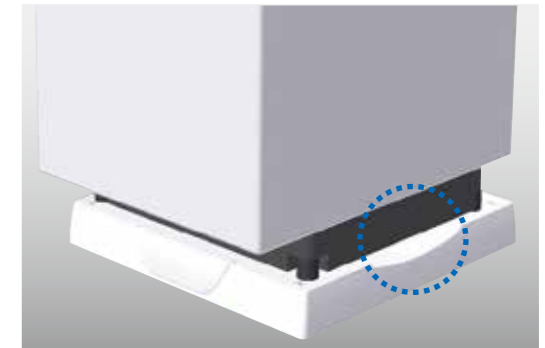

※一部の洗濯機には対応できない場合がございます。

新設計の排水トラップで洗浄時の部品を取り出しも可能です。

ロータイプ設計でも部品の取り出しが可能

集合住宅の定期洗浄にも対応

Smart Point 安全配慮

正面にはカバーを設置、正面以外の3方向は隙間を小さくしお子様の手やペットの侵入を防ぐ安全配慮の形状にしました。

意匠性と安全性を兼ね備えたカバー

排水ホースが潰れないスペースを確保

Smart Point デザイン

防水パン側面のラウンド形状は、視覚的に存在感を軽減し高さを感じさせない効果があります。

フロアにフィットするラウンド形状

高さを感じさせないデザイン

トラップ

付属品

ヨコ引き排水トラップ **新製品**
品番：SCT-SNW
本体価格：オープン価格

透明ヨコ引き排水トラップ **新製品**
品番：SCT-C-SNW
本体価格：オープン価格

タテ引き排水トラップ **2025年4月発売予定**
品番：SYT-SNW
本体価格：オープン価格

SKBカバー64
品番：SKB-C64SNW
本体価格：1,800円(税込1,980円)

仕様

商品名	64嵩上げスマートタイプ洗濯機防水パン
品番	SKB-6464SNW
寸法(外寸)	640 × 640 × 88 (mm)
寸法(有効内寸)	603 × 603 (mm)
トラップ取付部	φ146
本体カラー	スノーホワイト(SNW)
本体材質	耐衝撃ポリプロピレン
排水トラップ	専用トラップ 接続口 50A
トラップ位置	センター
固定ビス	ステンレス M5 × 65(mm) 4本入
ビスカバー	4個入
カバー	1個入
本体価格	<透明トラップ>17,800円(税込19,580円) <有色トラップ>16,800円(税込18,480円)