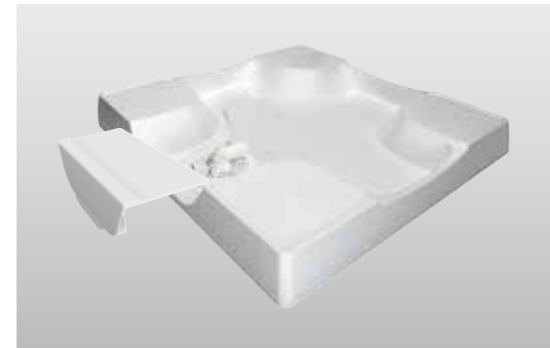

Smart Point 高さ LOWタイプ

従来の嵩上げタイプより製品高さを低くしました。(当社比 -27mm)

[当社従来品] 全高115mm

[SKB-6464] 全高 **88mm**

どんな洗濯機にもマッチし、快適にご使用いただけます。

「開口部が低い」ドラム式洗濯機

「開口部が高い」縦型洗濯機

Smart Point 清掃性

※一部の洗濯機には対応できない場合がございます。

新設計の排水トラップで洗浄時の部品を取り出しも可能です。

ロータイプ設計でも部品の取り出しが可能

集合住宅の定期洗浄にも対応

Smart Point 安全配慮

正面にはカバーを設置、正面以外の3方向は隙間を小さくしお子様の手やペットの侵入を防ぐ安全配慮の形状にしました。

意匠性と安全性を兼ね備えたカバー

排水ホースが潰れないスペースを確保

Smart Point デザイン

防水パン側面のラウンド形状は、視覚的に存在感を軽減し高さを感じさせない効果があります。

フロアにフィットするラウンド形状

高さを感じさせないデザイン

トラップ

付属品

ヨコ引き排水トラップ **新製品**
品番：SCT-SNW
本体価格：オープン価格

透明ヨコ引き排水トラップ **新製品**
品番：SCT-C-SNW
本体価格：オープン価格

タテ引き排水トラップ **2025年4月発売予定**
品番：SYT-SNW
本体価格：オープン価格

SKBカバー64
品番：SKB-C64SNW
本体価格：1,800円(税込1,980円)

仕様

商品名	64嵩上げスマートタイプ洗濯機防水パン
品番	SKB-6464SNW
寸法(外寸)	640 × 640 × 88 (mm)
寸法(有効内寸)	603 × 603 (mm)
トラップ取付部	φ146
本体カラー	スノーホワイト(SNW)
本体材質	耐衝撃ポリプロピレン
排水トラップ	専用トラップ 接続口 50A
トラップ位置	センター
固定ビス	ステンレス M5 × 65(mm) 4本入
ビスカバー	4個入
カバー	1個入
本体価格	<透明トラップ>17,800円(税込19,580円) <有色トラップ>16,800円(税込18,480円)