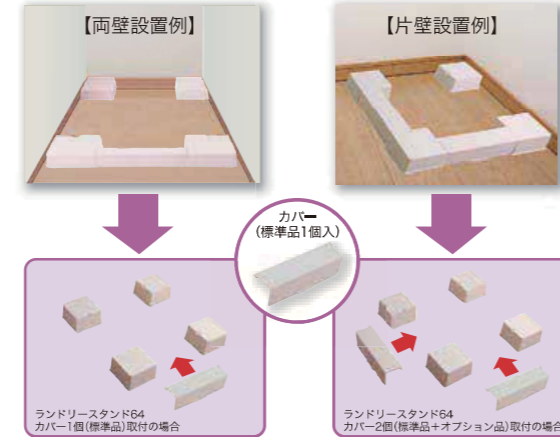

ベストレイ® 洗濯機用かさ上げ台 ランドリースタンド

RS-6464MW RS-6060W

■寸法図

<ランドリースタンド64>

<ランドリースタンド60>

■オプション部品

スタンドカバー64

床地下(床トラップ)用
品番: RS-C64MW
価格: 1,800円
(税込: 1,980円)

スタンドカバー60

640角防水パン用
品番: RS-C60W
価格: 1,800円
(税込: 1,980円)

■カバー設置例

■価格表

商品名	品番	定価 (本体価格)	標準セット品		
			スタンド	スタンドカバー64	スタンドカバー60
ランドリースタンド64	RS-6464MW	11,500円 (税込: 12,650円)	4個	1個	—
ランドリースタンド60	RS-6060W	11,500円 (税込: 12,650円)	4個	—	1個

SINANEN 

ランドリースタンド

床トラップのスペース有効利用と640角サイズの清掃性向上を提案する嵩上台

Point 1 床トラップ仕様のスペースを有効利用(ランドリースタンド64)

ランドリースタンド64を使用することにより、床トラップスペースを有効活用できます。

Point 2 640角サイズ防水パンの清掃洗浄性が向上(ランドリースタンド60)

シナネン製640角サイズの防水パンに設置すると、洗濯機を移動せずに排水トラップの日常清掃、定期洗浄ができ、作業性が抜群に向上します。