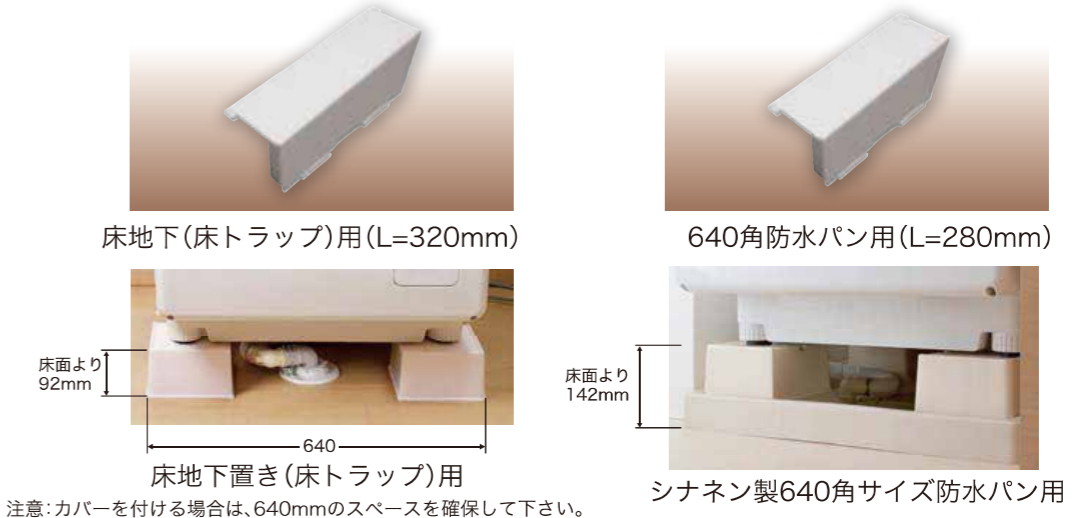

※本商品を使用することにより洗濯機上面が高くなりますので、水洗器具等が当たらないように事前にご確認下さい。
※記載された仕様・価格・デザインなどは、改良の為予告なしに変更する事があります。
※撮影及び印刷により、商品の色合いが実際の商品と多少異なる場合がございます。