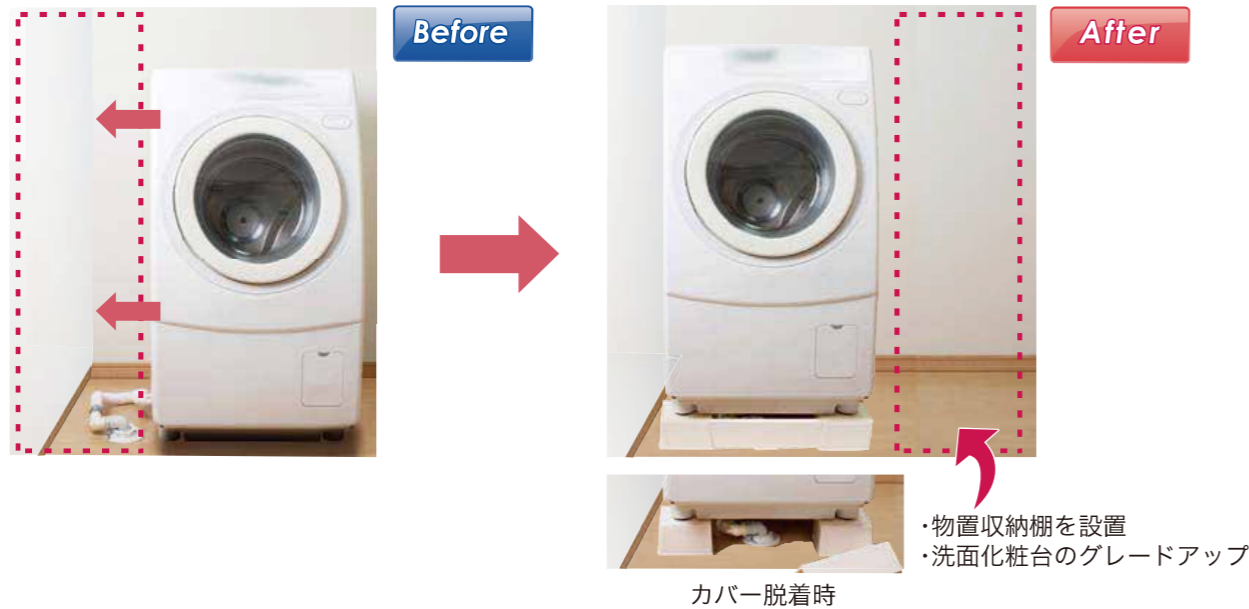

SINANEN 

ランドリースタンド

床トラップのスペース有効利用と640角サイズの清掃性向上を提案する嵩上台

Point 1 床トラップ仕様のスペースを有効利用(ランドリースタンド64)

ランドリースタンド64を使用することにより、床トラップスペースを有効活用できます。

Point 2 640角サイズ防水パンの清掃洗浄性が向上(ランドリースタンド60)

シナネン製640角サイズの防水パンに設置すると、洗濯機を移動せずに排水トラップの日常清掃、定期洗浄ができ、作業性が抜群に向上します。