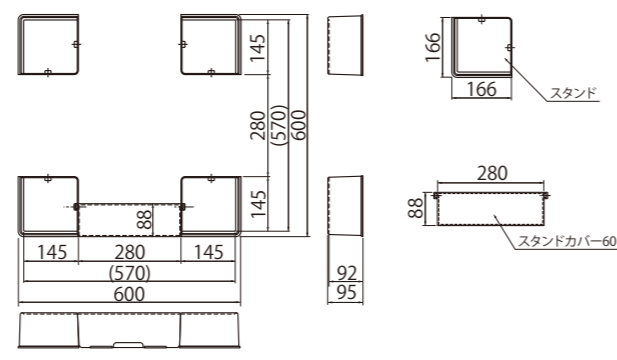

ベストレイ® 洗濯機用かさ上げ台 ランドリースタンド

RS-6464MW RS-6060W

■寸法図

<ランドリースタンド64>

<ランドリースタンド60>

■オプション部品

スタンドカバー64

床地下(床トラップ)用
品番: RS-C64MW
価格: 1,800円
(税込: 1,980円)

■カラー

■仕様

商品名	品番	寸法		材質		色	
		外寸	内寸	スタンド	スタンドカバー	スタンド	スタンドカバー
ランドリースタンド64	RS-6464MW	640×640×95	607×607	PP (防振パット付)	PP (防振パット付)	モノトーン ホワイト	モノトーン ホワイト
ランドリースタンド60	RS-6060W	600×600×95	570×570	PP (防振パット付)	PP (防振パット付)	ホワイト	ホワイト