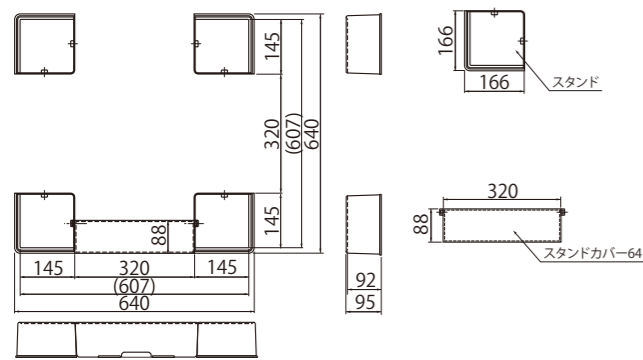

ベストレイ® 洗濯機用かさ上げ台 ランドリースタンド

RS-6464MW RS-6060W

■寸法図

<ランドリースタンド64>