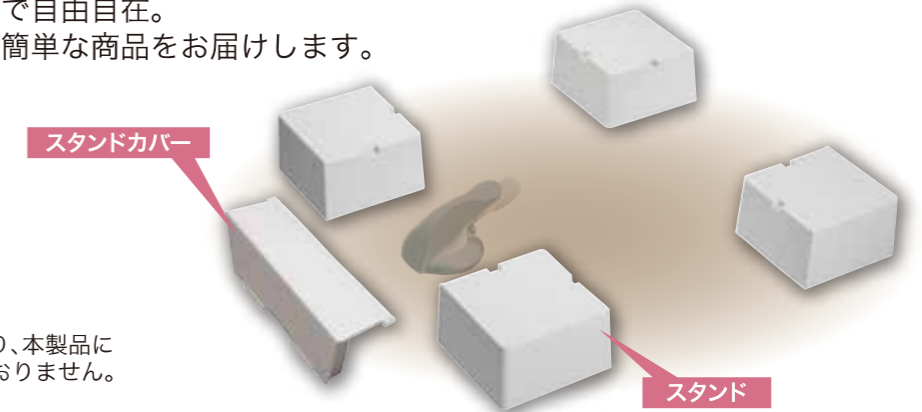

SINANEN 

ランドリースタンド

床トラップのスペース有効利用と640角サイズの清掃性向上を提案する嵩上台

Point 1 床トラップ仕様のスペースを有効利用(ランドリースタンド64)

ランドリースタンド64を使用することにより、床トラップスペースを有効活用できます。

Point 2 640角サイズ防水パンの清掃洗浄性が向上(ランドリースタンド60)

シナネン製640角サイズの防水パンに設置すると、洗濯機を移動せずに排水トラップの日常清掃、定期洗浄ができ、作業性が抜群に向上します。

【清掃手順】

注意 洗濯機下で清掃などの作業をされる場合は、洗濯機のコンセントを抜き洗濯機が止まっていることをご確認ください。

禁止 洗濯機本体底面から手を押し込まないで下さい。けがをする恐れがあります。

Point 3 取扱簡単なシンプル・高品質仕様

シンプル仕様で設置作業が簡単。移設再設置も簡単で自由自在。高品質で取扱いが簡単な商品をお届けします。

【商品構成】

※設置イメージ写真により、本製品に床トラップは含まれておりません。

Point 4 洗濯脱水時の振動を吸収する3つの防振設計

スタンドパッドやカバーに装着されたキャップにより、洗濯脱水時の振動を和らげ設置床面へのキズ付きを防ぎます。スタンドパッドには滑りにくい形状設計で安定した設置を提供します。

Point 5 安全性・意匠性を兼ね備えたカバー付

カバー付で見た目スッキリ、排水トラップへのホコリやペット(小動物)の侵入を防ぎます。床地下やシナネン製640角サイズの防水パンの上に設置できるよう2つのサイズをご用意しました。