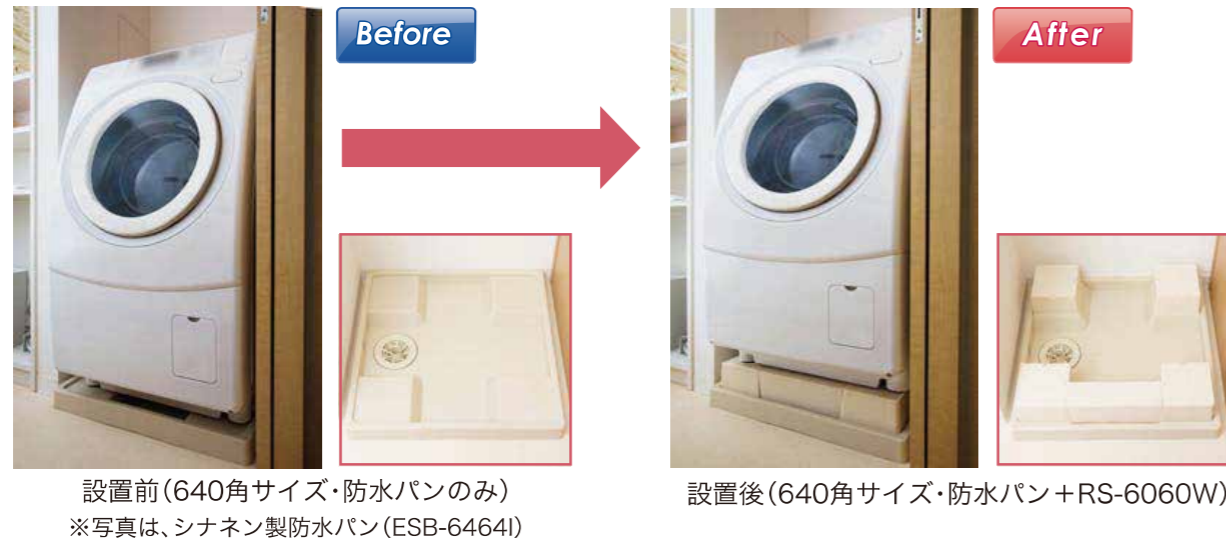

SINANEN 

ランドリースタンド

床トラップのスペース有効利用と640角サイズの清掃性向上を提案する嵩上台

Point 1 床トラップ仕様のスペースを有効利用(ランドリースタンド64)

ランドリースタンド64を使用することにより、床トラップスペースを有効活用できます。

Point 2 640角サイズ防水パンの清掃洗浄性が向上(ランドリースタンド60)

シナネン製640角サイズの防水パンに設置すると、洗濯機を移動せずに排水トラップの日常清掃、定期洗浄ができ、作業性が抜群に向上します。