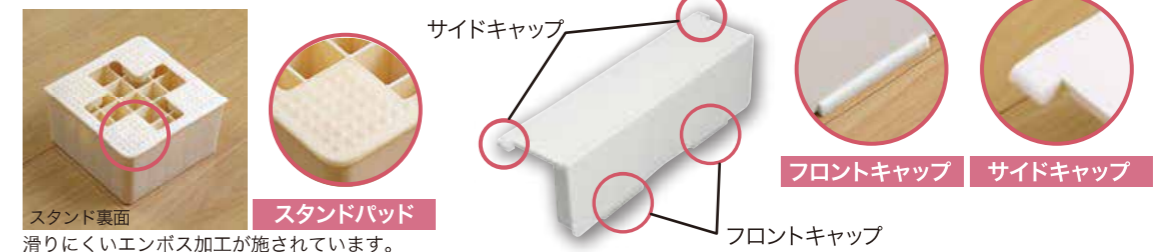

Point 5 安全性・意匠性を兼ね備えたカバー付

カバー付で見た目スッキリ、排水トラップへのホコリやペット(小動物)の侵入を防ぎます。床地下やシナネン製640角サイズの防水パンの上に設置できるよう2つのサイズをご用意しました。