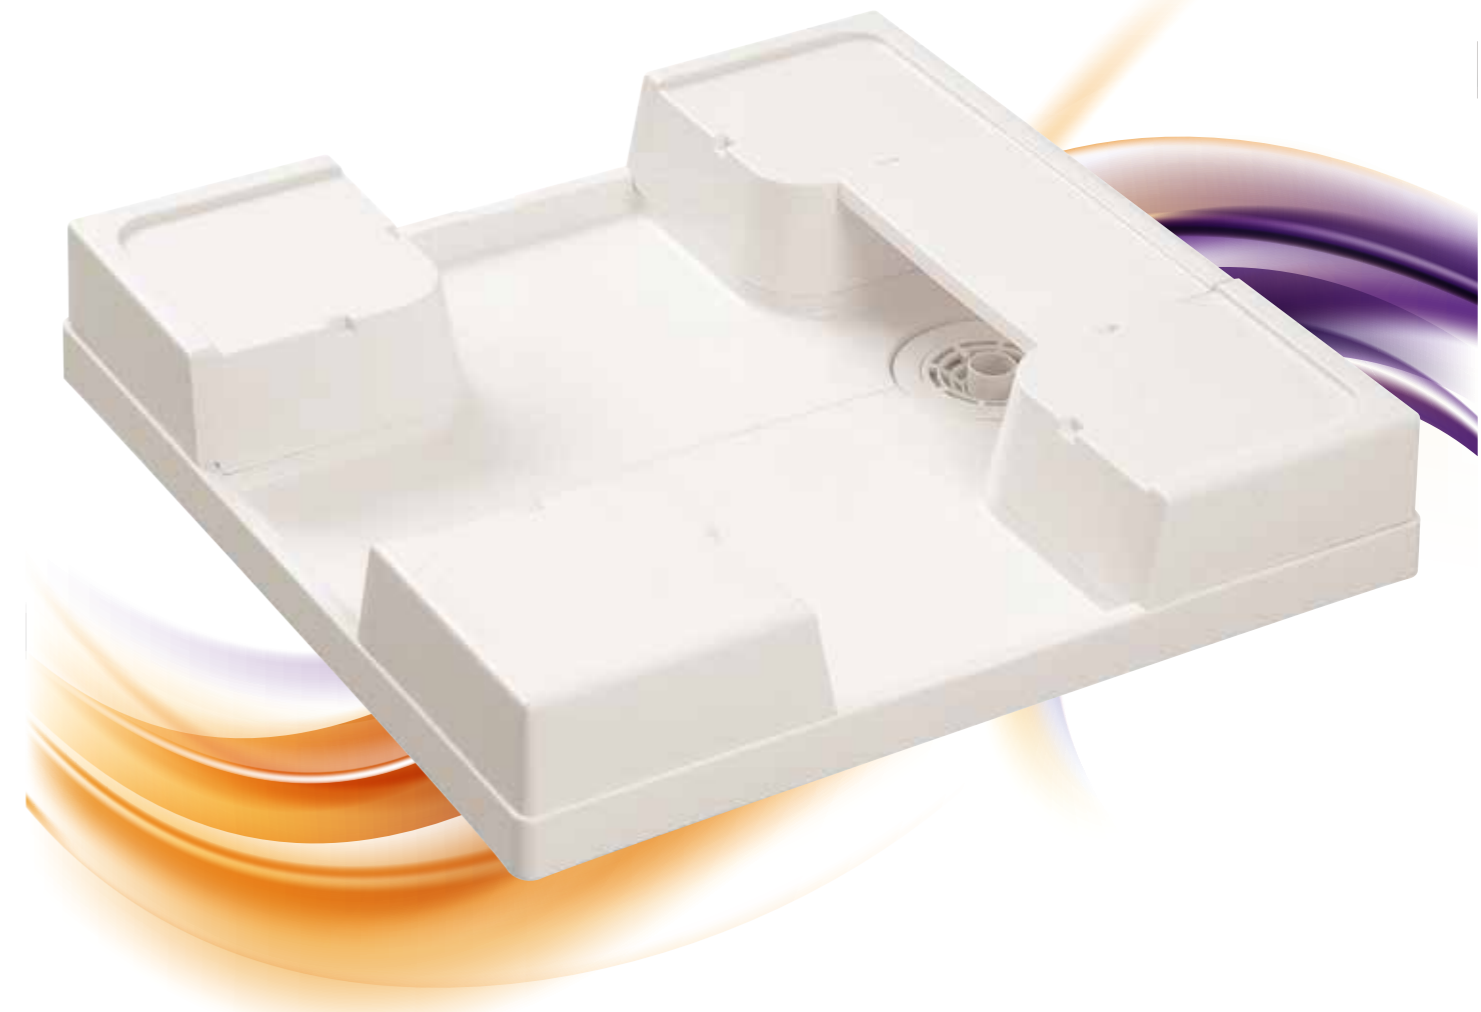

寸 法 図

仕 様

【嵩上げセット状態】

【防水パン本体（嵩上げなし）】

[単位：mm]

商品名	70マルチタイプ洗濯機防水パン
品番	MSB-7070SNW・MSB-7070W
寸法(外寸)	嵩上げ<なし>700x700x72 (mm) 嵩上げ<あり>700x700x125 (mm)
寸法(内寸)	嵩上げ<なし>606x606 (mm) 嵩上げ<あり>635x635 (mm)
トラップ取付部	φ146
本体カラー	スノーホワイト(SNW)・ホワイト(W)
トラップタイプ	センター
固定ビス	ステンレス M4.5x60(4本入)
ビスカバー	4個入
本体価格	<透明トラップ>22,000円(税込24,200円) <有色トラップ>21,000円(税込23,100円)

※標準セット：防水パン(1台)、排水トラップ(1個)、カバー(1枚)、コーナースタック(4個)

ベストレイ® 70マルチタイプ 洗濯機防水パン

MSB-7070SNW (スノーホワイト)
MSB-7070W (ホワイト)

特許

「お客様の声」がカタチになりました。
工夫がたくさん詰まった BESTRAY® 防水パン。

別 売 部 品

ト ラ ッ プ

マルチカバー-70
[品番:MSB-C70SNW]スノーホワイト
[品番:MSB-C70W]ホワイト
本体価格:1,800円(税込1,980円)

透明排水トラップ(ヨコ引きのみ) [品番:CT-SNW]スノーホワイト
[品番:CT-W]ホワイト
ヨコ引き透明排水トラップ [品番:XT-C-SNW]スノーホワイト
[品番:XT-C-W]ホワイト
ヨコ引き排水トラップ [品番:XT-SNW]スノーホワイト
[品番:XT-W]ホワイト
タテ引き排水トラップ [品番:YT-SNW]スノーホワイト
[品番:YT-W]ホワイト

商品のご理解のため

<カタログについてのご注意>

※ 記載された仕様・価格・デザインなどは、改良の為予告なしに変更する事があります。
※ 撮影及び印刷により、商品の色合いが実際の商品と多少異なる場合がございます。何卒、ご容赦のほどお願い申し上げます。

このカタログの内容は2024年7月現在のものです。

ゆとりのサイズで高さも選べる洗濯機防水パン 品番: MSB-7070SNW MSB-7070W

Point 1 大型化する洗濯機に対応した新規格700×700サイズ 業界初!