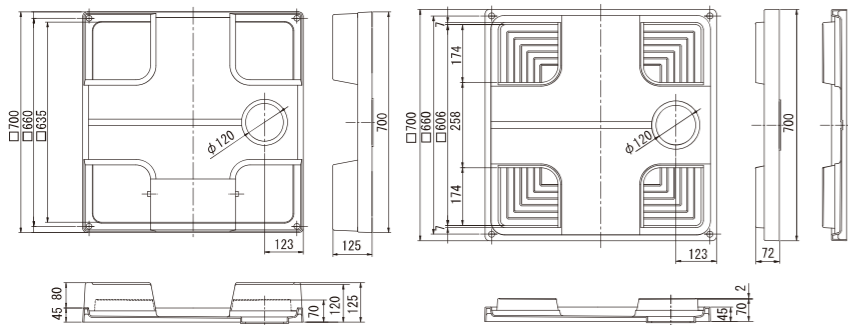

寸 法 図

仕 様

【嵩上げセット状態】

【防水パン本体（嵩上げなし）】

[単位：mm]

商品名	70マルチタイプ洗濯機防水パン
品番	MSB-7070SNW・MSB-7070W
寸法(外寸)	嵩上げ<なし>700x700x72 (mm) 嵩上げ<あり>700x700x125 (mm)
寸法(内寸)	嵩上げ<なし>606x606 (mm) 嵩上げ<あり>635x635 (mm)
トラップ取付部	φ146
本体カラー	スノーホワイト(SNW)・ホワイト(W)
トラップタイプ	センター
固定ビス	ステンレス M4.5x60(4本入)
ビスカバー	4個入
本体価格	<透明トラップ>22,000円(税込24,200円) <有色トラップ>21,000円(税込23,100円)