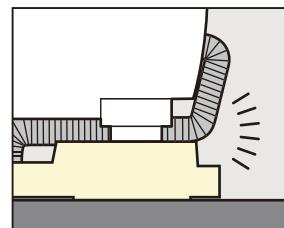

64マルチタイプ(ブロックなし)

SINANEN