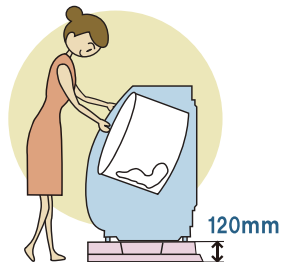

ベストレイ®

64マルチライトタイプ
LSB-6464 SNW(スノーホワイト)
LSB-6464 W(ホワイト)

64マルチタイプ
MSB-6464 SNW(スノーホワイト)
MSB-6464 W(ホワイト)

洗濯機防水パン

業界初

生活スタイルにあわせて高さを選べる”マルチタイプ”です
コーナブロックを使い分けることで高さを120mmと40mmから選ぶことができます。

Point

専用コーナブロックを取り付ければ
64マルチ対応にグレードアップ!

洗濯機の買い替えで高さを変えたいときにピッタリ。
また、洗濯機の下汚れが気になる方に便利なカスタム仕様です。

開口部が高い”縦型自動洗濯機”を
お使いの場合はコーナブロックなし

開口部が低い”ドラム式洗濯機”を
お使いの場合はコーナブロック付き

Point

ホースがつぶれにくいように
外縁をなくしました

ほとんどの防水パンにある外縁をなくしたことで、洗濯機と防水パンの
隙間を拡張しました。これにより、どの位置からでも排水ホースをつぶす
ことなく繋ぐことが可能になりました。