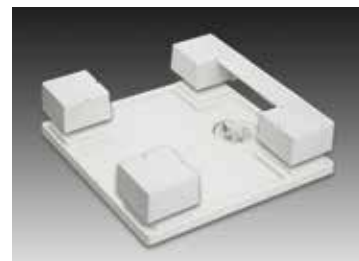

別売部品を組み合わせることによって64マルチタイプになります。

LSB-6464SNW

+

別売部品：コーナブロック

+

別売部品：カバー