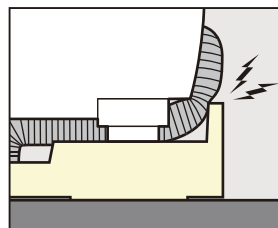

洗濯機の買い替えで高さを変えたいときにピッタリ。
また、洗濯機の下汚れが気になる方に便利なカスタム仕様です。

開口部が高い”縦型自動洗濯機”を
お使いの場合はコーナブロックなし

開口部が低い”ドラム式洗濯機”を
お使いの場合はコーナブロック付き

Point

ホースがつぶれにくいように
外縁をなくしました

ほとんどの防水パンにある外縁をなくしたことで、洗濯機と防水パンの
隙間を拡張しました。これにより、どの位置からでも排水ホースをつぶす
ことなく繋ぐことが可能になりました。

64マルチタイプ

特許

品番：MSB-6464SNW(スノーホワイト)
MSB-6464W(ホワイト)

本体価格：<透明トラップ>19,000円(税込20,900円)
<有色トラップ>18,000円(税込19,800円)

高さ調整可能 お手入れラクラク 安全カバー付き 抗菌 カサ上げ仕様 耐荷重 200kg

標準セット：防水パン(1台)、排水トラップ(1個)

< 寸法図 >

< 仕様 >