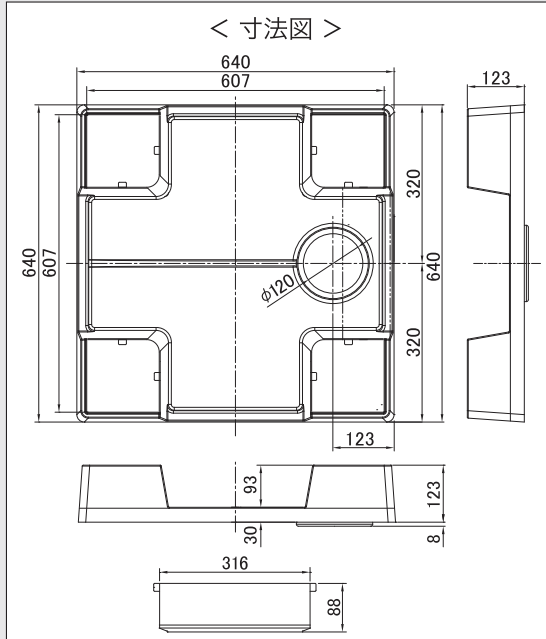

64マルチタイプ

特許

品番：MSB-6464SNW(スノーホワイト)
MSB-6464W(ホワイト)

本体価格：<透明トラップ>19,000円(税込20,900円)
<有色トラップ>18,000円(税込19,800円)

高さ調整可能 お手入れラクラク 安全カバー付き 抗菌 カサ上げ仕様 耐荷重 200kg

標準セット：防水パン(1台)、排水トラップ(1個)

< 寸法図 >

< 仕様 >

商品名	64マルチライトタイプ
品番	LSB-6464SNW・LSB-6464W
寸法(外寸)	640×640×43(mm)
寸法(内寸)	600×600(mm)
トラップ取付部	Ø146
本体カラー	スノーホワイト(SNW)・ホワイト(W)
本体材質	耐衝撃ポリプロピレン
トラップタイプ	センター
固定ビス	ステンレス M5×50(4本入)
ビスカバー	4個入

標準セット：防水パン(1台)、排水トラップ(1個)
カバー(1枚)、コーナブロック(4個)

< 寸法図 >

< 仕様 >

商品名	64マルチタイプ
品番	MSB-6464SNW・MSB-6464W
寸法(外寸)	640×640×123(mm)
寸法(内寸)	607×607(mm)
トラップ取付部	Ø146
本体カラー	スノーホワイト(SNW)・ホワイト(W)
本体材質	耐衝撃ポリプロピレン
トラップタイプ	センター
固定ビス	ステンレス M5×50(4本入)
ビスカバー	4個入

別売部品

コーナブロック64