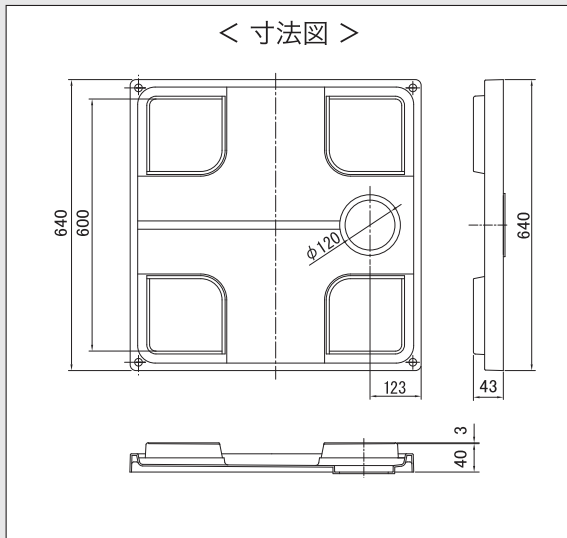

64マルチタイプ

特許

品番：MSB-6464SNW(スノーホワイト)
MSB-6464W(ホワイト)

本体価格：<透明トラップ>19,000円(税込20,900円)
<有色トラップ>18,000円(税込19,800円)

高さ調整可能 お手入れラクラク 安全カバー付き 抗菌 カサ上げ仕様 耐荷重 200kg

標準セット：防水パン(1台)、排水トラップ(1個)

< 寸法図 >

< 仕様 >

商品名	64マルチライトタイプ
品番	LSB-6464SNW・LSB-6464W
寸法(外寸)	640×640×43(mm)
寸法(内寸)	600×600(mm)
トラップ取付部	Ø146
本体カラー	スノーホワイト(SNW)・ホワイト(W)
本体材質	耐衝撃ポリプロピレン
トラップタイプ	センター
固定ビス	ステンレス M5×50(4本入)
ビスカバー	4個入

標準セット：防水パン(1台)、排水トラップ(1個)
カバー(1枚)、コーナブロック(4個)

< 寸法図 >

< 仕様 >

商品名	64マルチタイプ
品番	MSB-6464SNW・MSB-6464W
寸法(外寸)	640×640×123(mm)
寸法(内寸)	607×607(mm)
トラップ取付部	Ø146
本体カラー	スノーホワイト(SNW)・ホワイト(W)
本体材質	耐衝撃ポリプロピレン
トラップタイプ	センター
固定ビス	ステンレス M5×50(4本入)
ビスカバー	4個入

別売部品

コーナブロック64