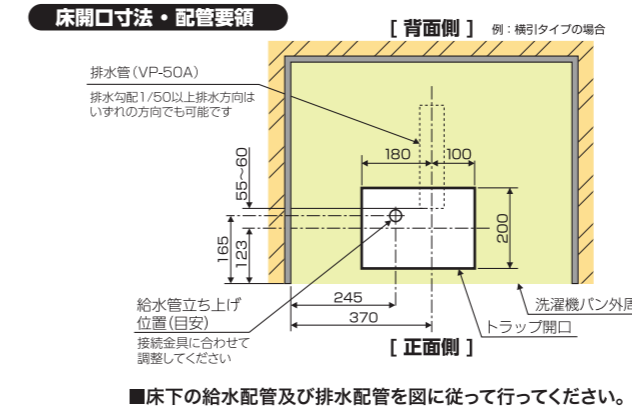

施工準備 < 床上での配管施工が可能になり、作業性が一段と良くなります >

■床下からの給水配管を洗濯機防水パンのワンタッチ水栓金具に取付けます。

※1 タブチ製ワンタッチ式継手メスエルボ < OT13-FE >

ユーザーの立場から考えた優しい機能

使い方が便利になります

洗濯機を載せるスペースを最大限に確保

洗濯機の大型化ともない、給水栓の接続口が洗濯機に緩衝しにくい位置に配置されています。