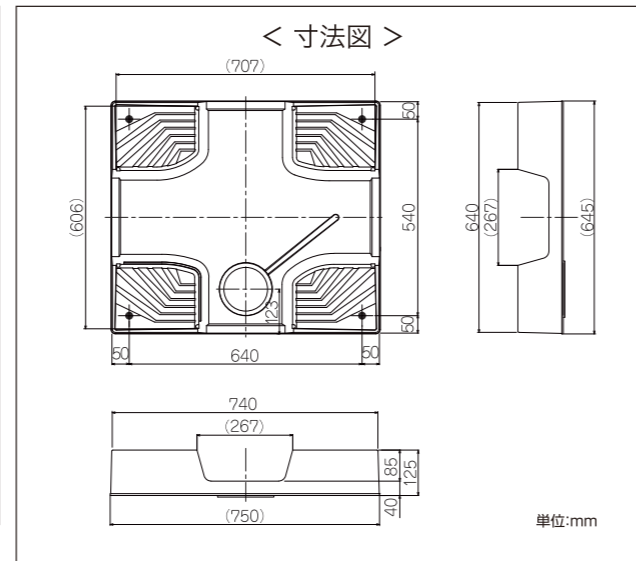

<寸法図>

商品のご理解のため

<カタログについてのご注意>

- 当カタログに記載されている製品は日本国内用に設計されています。
- 本製品には洗濯機は含まれていません。
- 製品改良のため仕様の一部を予告なく変更することがあります。
- 製品の色は、印刷物のため実際の色と多少異なる場合があります。
- ご購入の際は、購入年月日・販売店など所定の事項を記入した「保証書」を必ずお受け取りください。
- このカタログの内容についてのお問い合わせは、シナネン株式会社までどうぞ。
- 本製品設置に関するお問い合わせはホームページよりお進み下さい。 <詳細はホームページでもご確認いただけます。>

シナネン株式会社
SINANEN

〒140-0002
東京都品川区東品川1丁目39番20号 TEL. 03-6478-7890
FAX. 03-6478-7891

<https://www.sinanen-s.jp>

ご注意

- ⚠️ ご購入の前に、本製品が設置可能か十分にお確かめください。
- ⚠️ ご使用前に「取扱説明書」及び「施工説明書」をよくお読みのうえ正しくお使いください。

※ 記載された仕様・価格・デザインなどは、改良の為予告なしに変更する事があります。
※ 撮影及び印刷により、商品の色合いが実際の商品と多少異なる場合がございます。何卒、ご容赦のほどお願い申し上げます。

このカタログの内容は2024年7月現在のものです。