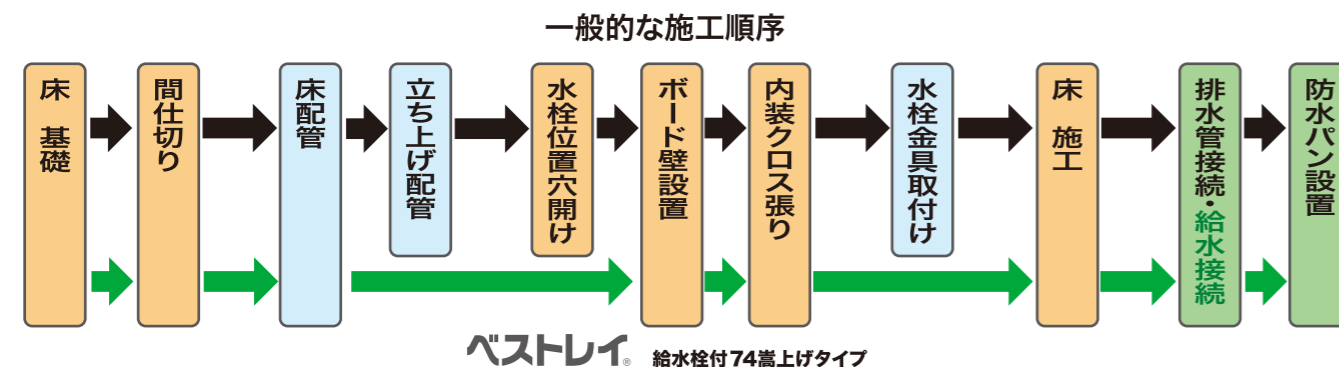

このカタログの内容は2024年7月現在のものです。

洗濯機防水パンと給水栓の一体設計

施工手順が大幅に改善されます

二次加工(壁配管)にかかるコストを軽減

従来は給水配管や排水配管の作業を数工程しなければなりません。ベストレイ 給水栓付74嵩上げタイプを使用することで配管作業の工程が簡素化され、作業時間とコストを大幅に改善できます。

壁配管による二重壁をつくる必要がないので設計スペースが有効活用

後配管の場合、二重壁を設置するため、床面積が縮小されて設計に制限がでます。ベストレイ 給水栓付74嵩上げタイプを使用することで制限もなくなり、設計の有効スペースが広がります。

施工の段取り・工期の効率

内装施工の後からでも、洗濯機防水パンの取付けが容易に出来るため工程のロスがなくなります。一般的な施工に必要な工程が省略できて調整がスムーズに進みます。大幅に工期の効率化が計れます。

施工準備 < 床上での配管施工が可能になり、作業性が一段と良くなります >

■床下からの給水配管を洗濯機防水パンのワンタッチ水栓金具に取付けます。

※1 タブチ製ワンタッチ式継手メスエルボ < OT13-FE >

ユーザーの立場から考えた優しい機能

使い方が便利になります

洗濯機を載せるスペースを最大限に確保

洗濯機の大型化ともない、給水栓の接続口が洗濯機に緩衝しにくい位置に配置されています。

給水栓が手元で開閉

新機能 特許

給水栓ツマミを前面に配置する事で給水栓の開閉が簡単になりました。洗濯機を防水パンに設置した後の給水ホース(カプラーホース)の接続も容易になりました。

安全確認