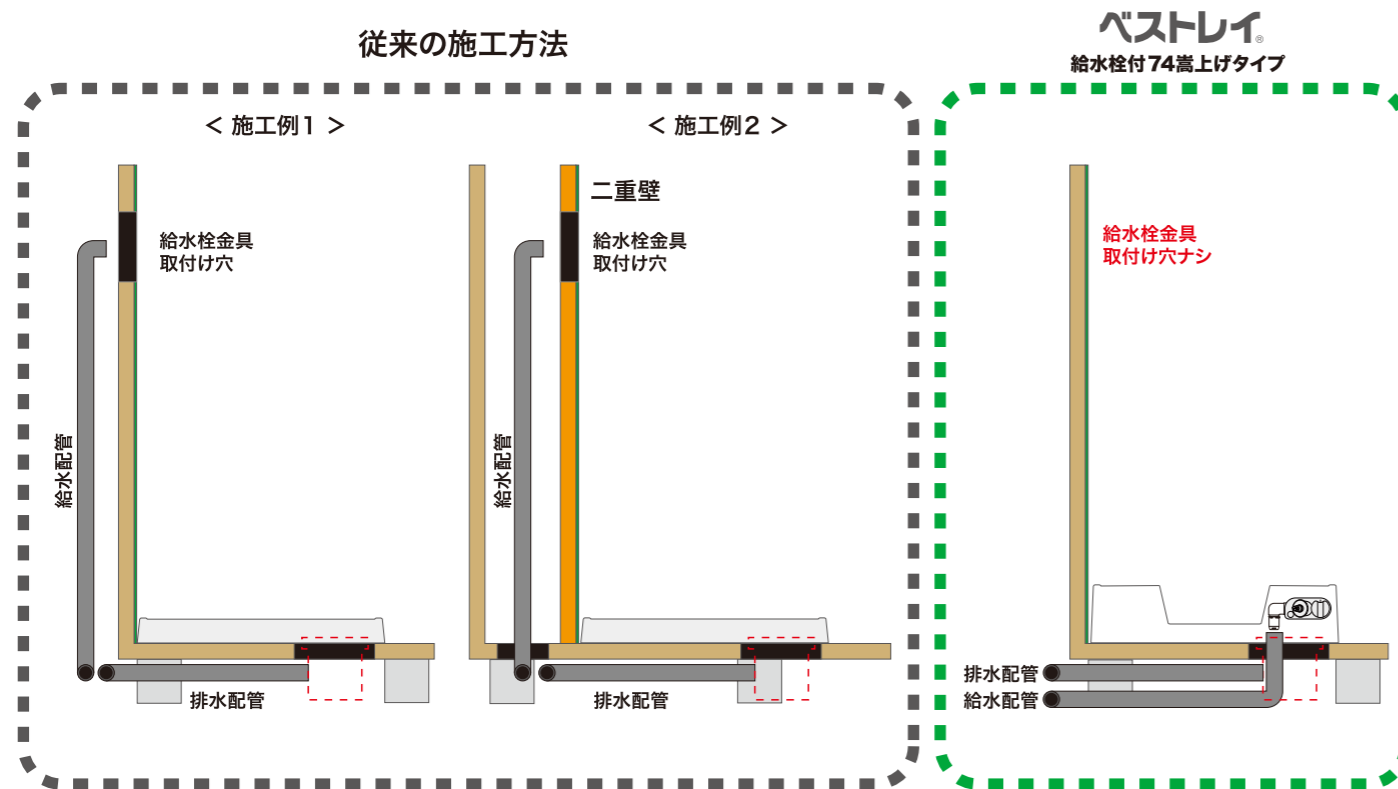

このカタログの内容は2024年7月現在のものです。

洗濯機防水パンと給水栓の一体設計

施工手順が大幅に改善されます

二次加工(壁配管)にかかるコストを軽減

従来は給水配管や排水配管の作業を数工程しなければなりません。ベストレイ 給水栓付74嵩上げタイプを使用することで配管作業の工程が簡素化され、作業時間とコストを大幅に改善できます。

壁配管による二重壁をつくる必要がないので設計スペースが有効活用

後配管の場合、二重壁を設置するため、床面積が縮小されて設計に制限がでます。ベストレイ 給水栓付74嵩上げタイプを使用することで制限もなくなり、設計の有効スペースが広がります。

施工の段取り・工期の効率

内装施工の後からでも、洗濯機防水パンの取付けが容易に出来るため工程のロスがなくなります。一般的な施工に必要な工程が省略できて調整がスムーズに進みます。大幅に工期の効率化が計れます。

施工準備 < 床上での配管施工が可能になり、作業性が一段と良くなります >

■床下からの給水配管を洗濯機防水パンのワンタッチ水栓金具に取付けます。

※1 タブチ製ワンタッチ式継手メスエルボ < OT13-FE >

ユーザーの立場から考えた優しい機能

使い方が便利になります

洗濯機を載せるスペースを最大限に確保

洗濯機の大型化ともない、給水栓の接続口が洗濯機に緩衝しにくい位置に配置されています。

給水栓が手元で開閉

新機能 特許

給水栓ツマミを前面に配置する事で給水栓の開閉が簡単になりました。洗濯機を防水パンに設置した後の給水ホース(カプラーホース)の接続も容易になりました。

安全確認

壁の中にある給水栓金具接続部をなくすことによって漏水リスクも減ります。洗濯機下の給水ホース接続や排水トラップを目視することで、水漏確認ができて点検性に優れています。

洗濯機設置場所の選択範囲が広がる

洗濯機設置場所の背面や側面に壁がなくても、床に給水・排水の配管が可能であれば、洗濯機が設置出来ます。

洗濯機防水パンの機能も充実しています

ドラム式洗濯機の作業動作もスムーズ

ドラム式洗濯機の扉位置が高くなり出し入れもスムーズにできます。