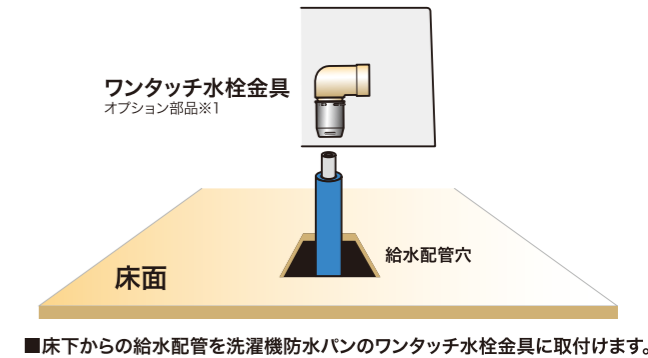

このカタログの内容は2024年7月現在のものです。

洗濯機防水パンと給水栓の一体設計

施工手順が大幅に改善されます

二次加工(壁配管)にかかるコストを軽減

従来は給水配管や排水配管の作業を数工程しなければなりません。ベストレイ 給水栓付74嵩上げタイプを使用することで配管作業の工程が簡素化され、作業時間とコストを大幅に改善できます。

壁配管による二重壁をつくる必要がないので設計スペースが有効活用

後配管の場合、二重壁を設置するため、床面積が縮小されて設計に制限がでます。ベストレイ 給水栓付74嵩上げタイプを使用することで制限もなくなり、設計の有効スペースが広がります。

施工の段取り・工期の効率

内装施工の後からでも、洗濯機防水パンの取付けが容易に出来るため工程のロスがなくなります。一般的な施工に必要な工程が省略できて調整がスムーズに進みます。大幅に工期の効率化が計れます。

施工準備 < 床上での配管施工が可能になり、作業性が一段と良くなります >

■床下からの給水配管を洗濯機防水パンのワンタッチ水栓金具に取付けます。

※1 タブチ製ワンタッチ式継手メスエルボ < OT13-FE >

ユーザーの立場から考えた優しい機能

使い方が便利になります

洗濯機を載せるスペースを最大限に確保

洗濯機の大型化ともない、給水栓の接続口が洗濯機に緩衝しにくい位置に配置されています。

給水栓が手元で開閉

新機能 特許

給水栓ツマミを前面に配置する事で給水栓の開閉が簡単になりました。洗濯機を防水パンに設置した後の給水ホース(カプラーホース)の接続も容易になりました。

安全確認