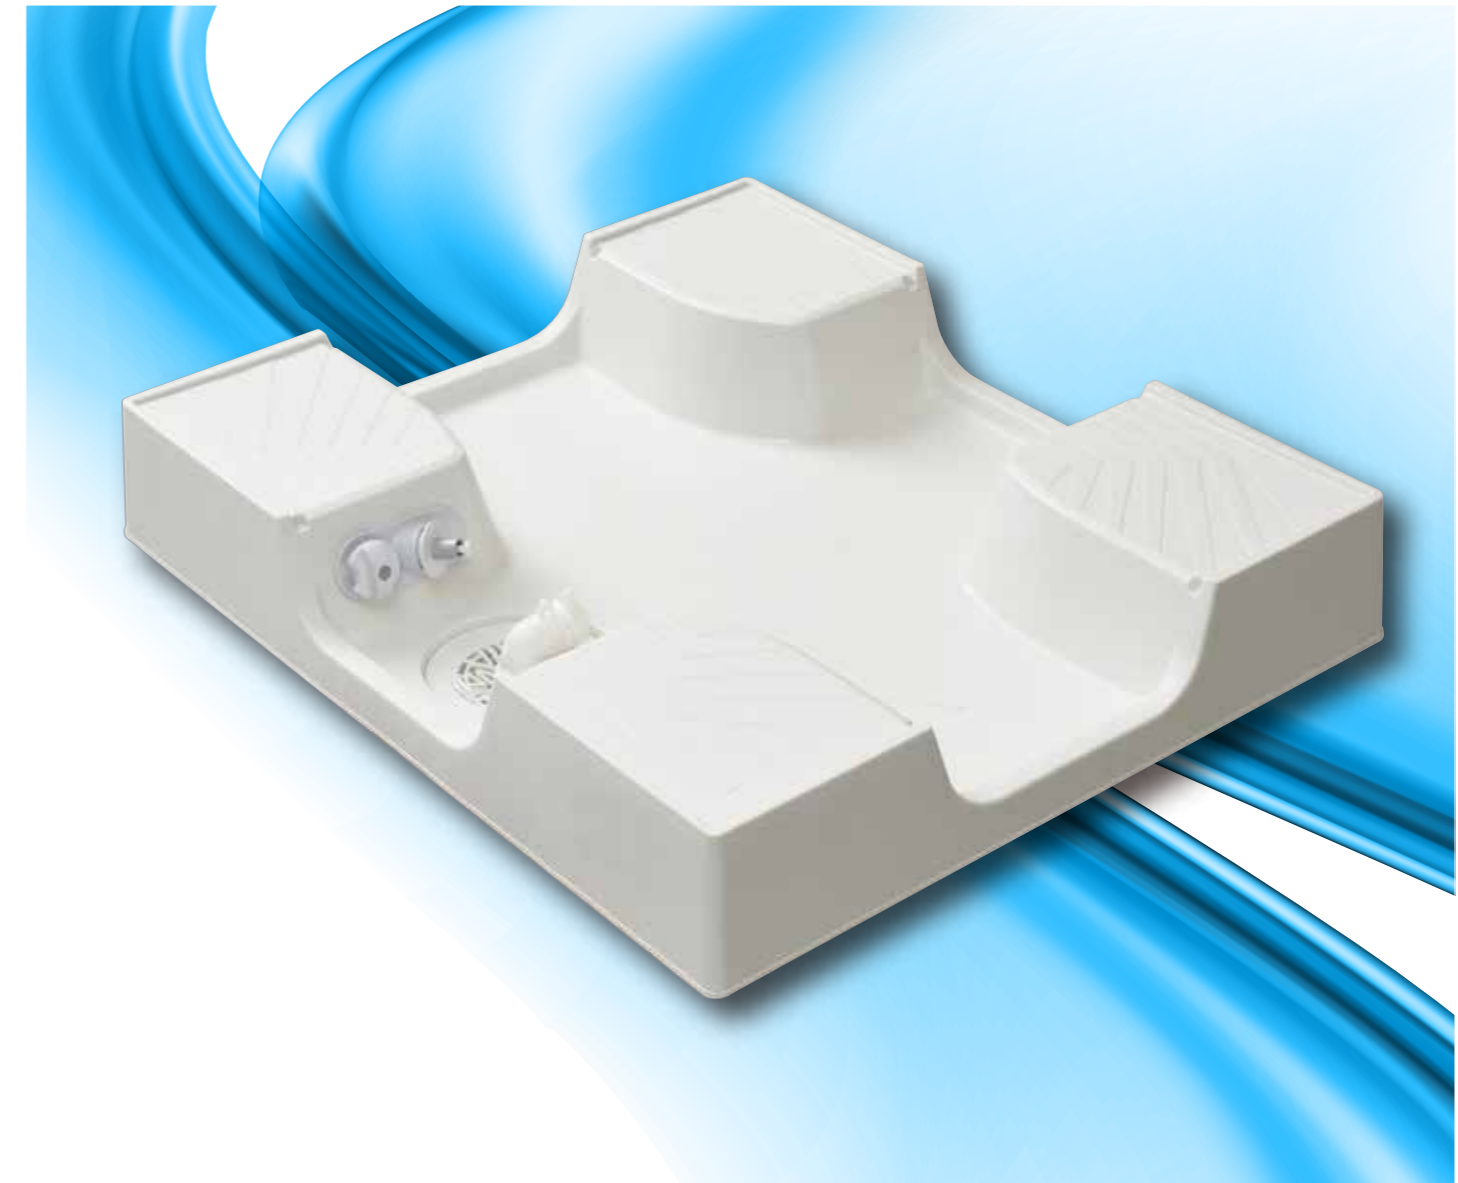

ベストレイ®

KSBS-7464SNW

特許

給水栓付74嵩上げタイプ
洗濯機防水パン

74cm嵩上げタイプの洗濯機防水パン

カバー【品番:KSB-C74SNW】

横引排水トラップ【品番:XT-SNW】

縦引排水トラップ【品番:YT-SNW】

<仕様>

商品名	給水栓付き74嵩上げタイプ洗濯機防水パン
品番	KSBS-7464SNW
寸法(外寸)	750×645×125(mm)
寸法(内寸)	707×606(mm)
トラップ取付部	Ø146
本体カラー	スノーホワイト
トラップタイプ	センター
固定ビス	ステンレス M5×65(4本入)
ビスカバー	4個入
プラグ	4個入
水栓キット	1セット(箱入り)・カプラーホース2m同梱
本体価格：オープン価格	

施工の段取り・工期の効率

内装施工の後からでも、洗濯機防水パンの取付けが容易に出来るため工程のロスがなくなります。一般的な施工に必要な工程が省略できて調整がスムーズに進みます。大幅に工期の効率化が計れます。

施工準備 < 床上での配管施工が可能になり、作業性が一段と良くなります >

■床下からの給水配管を洗濯機防水パンのワンタッチ水栓金具に取付けます。

※1 タブチ製ワンタッチ式継手メスエルボ < OT13-FE >

ユーザーの立場から考えた優しい機能

使い方が便利になります

洗濯機を載せるスペースを最大限に確保

洗濯機の大型化ともない、給水栓の接続口が洗濯機に緩衝しにくい位置に配置されています。

給水栓が手元で開閉

新機能 特許

給水栓ツマミを前面に配置する事で給水栓の開閉が簡単になりました。洗濯機を防水パンに設置した後の給水ホース(カプラーホース)の接続も容易になりました。

安全確認