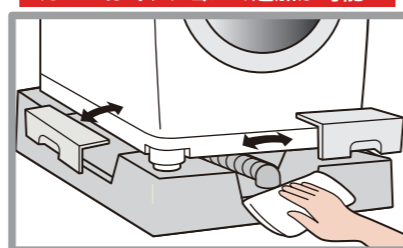

BESTRAY® カバー付き 74 嵩上げタイプ洗濯機防水パンが新登場

ベストレイ®

KSB-7464SNW

特許

※ 標準セット：防水パン(1台)、排水トラップ(1個)、カバー(1枚)

KSB-7464SNW(LR)

ゆとり空間の創造

洗濯機まわりにゆとりのある空間ができ、風呂給水ホースなどを収納することもできます。ワイドサイズの洗濯機防水パンなので、大型ドラム式洗濯機でもゆとりと設置できます。

サイドスペースに余裕

カバーが新しくなりました

防水パンと洗濯機の空間が少なくてもカバーの取外しができます。持ち手も深くなり取外しやすくなりました。

新機能カバー

カバーはオプションで追加が可能

安全性やデザイン性に優れています

カバー付は洗濯機下にホコリ・ゴミが入るのを軽減します。お子様の手や小さなペットが入りにくいのも特徴の一つです。洗濯機設置時や点検時に、ホースの接続を目視できるので安全確認に最適です。外観のデザイン性もアップします。

※ オプションで側面の開口部分にカバーを取付けることもできます。

お掃除や定期洗浄がラクラク

集合住宅の定期洗浄で排水トラップの部品洗浄はトラップ部品の取外し可能であることが条件です。洗濯機を移動させることなく清掃することができます。また、日頃のご家庭でのちょっとしたお掃除が簡単になります。「洗濯物」や「モノ」を落としたときでも簡単に取ることができます。

防振性・耐衝撃性に優れ、エコロジーにも配慮された製品