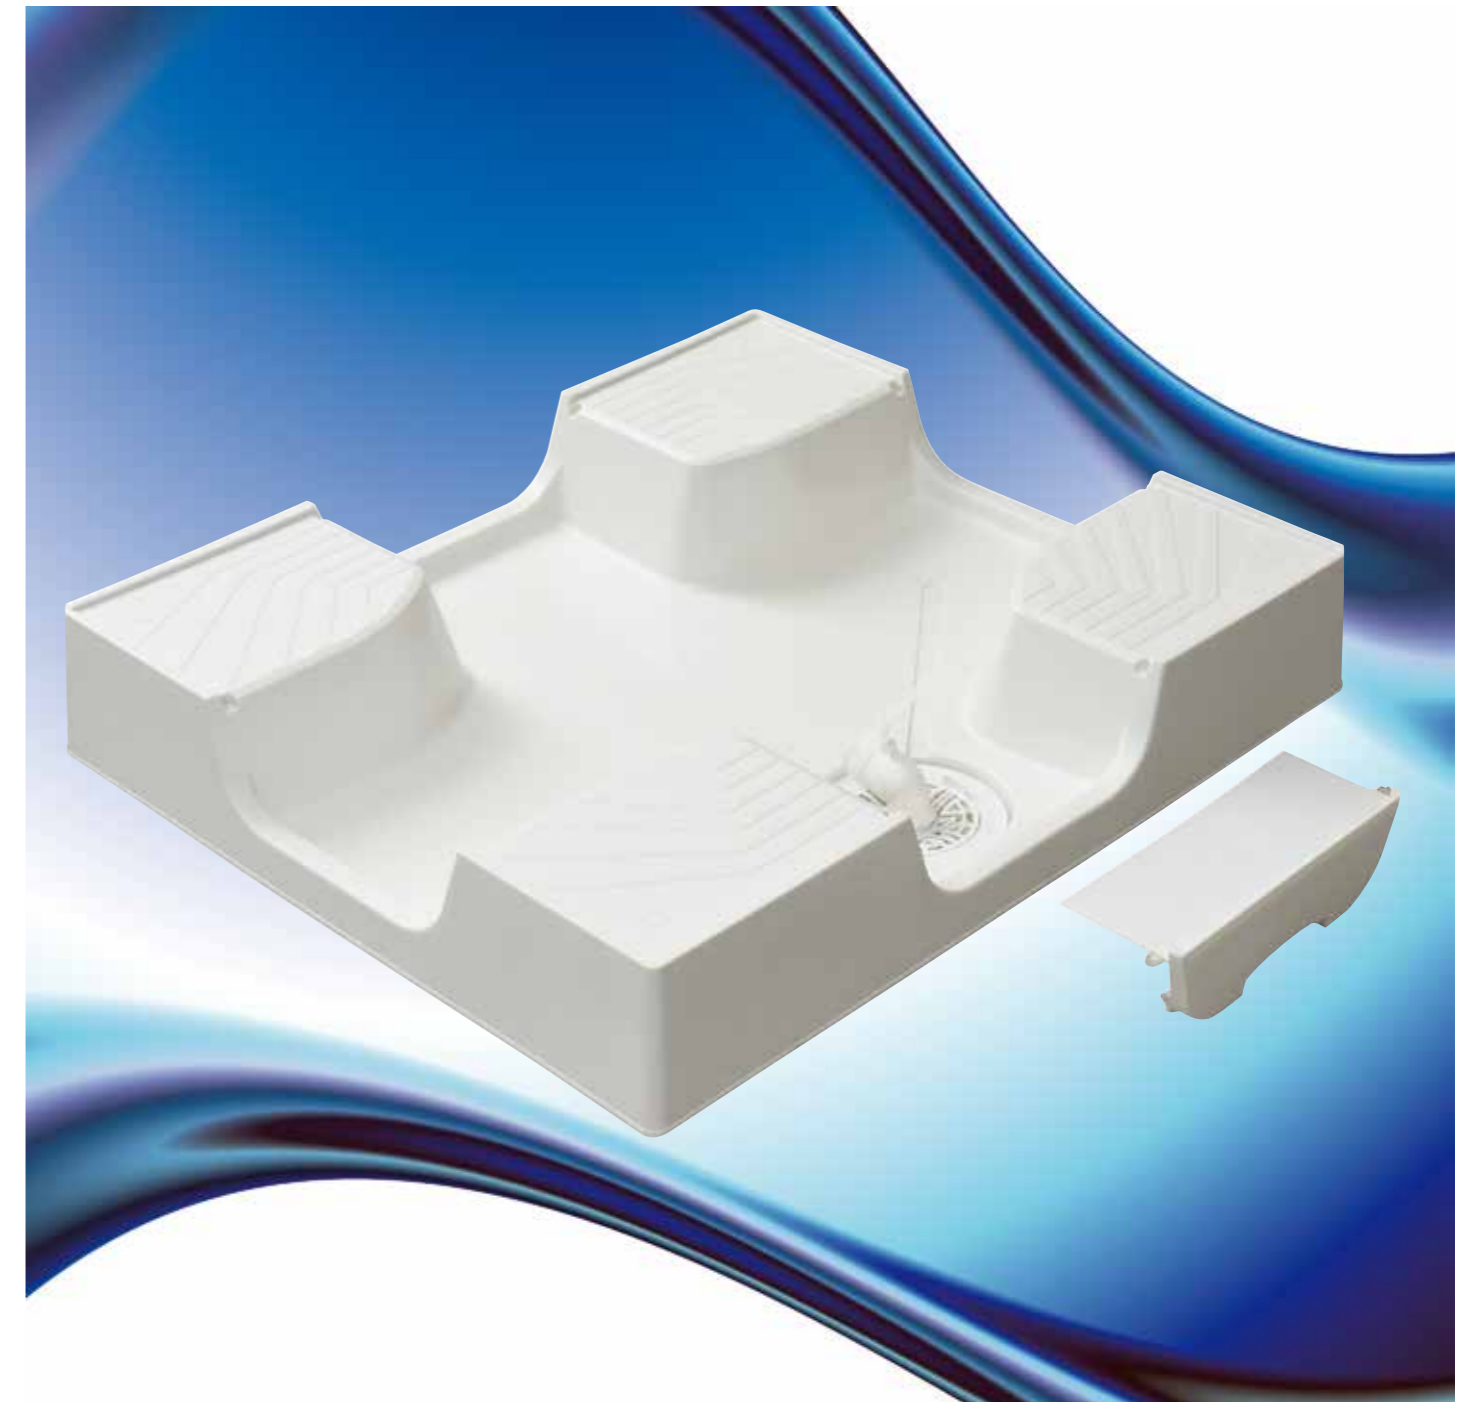

※ 記載された仕様・価格・デザインなどは、改良の為予告なしに変更する事があります。

※ 撮影及び印刷により、商品の色合いが実際の商品と多少異なる場合がございます。何卒、ご容赦のほどお願い申し上げます。

このカタログの内容は2024年9月現在のものです。

ベストレイ® 74嵩上げタイプ 洗濯機防水パン

KSB-7464SNW

特許

74cm嵩上げタイプの洗濯機防水パン

大型ドラム式洗濯機導入にも対応できるワイドサイズ!

BESTRAY® カバー付き 74 嵩上げタイプ洗濯機防水パンが新登場

ベストレイ®

KSB-7464SNW

特許

※ 標準セット：防水パン(1台)、排水トラップ(1個)、カバー(1枚)

KSB-7464SNW(LR)

ゆとり空間の創造

洗濯機まわりにゆとりのある空間ができ、風呂給水ホースなどを収納することもできます。ワイドサイズの洗濯機防水パンなので、大型ドラム式洗濯機でもゆとりと設置できます。

サイドスペースに余裕

カバーが新しくなりました

防水パンと洗濯機の空間が少なくてもカバーの取外しができます。持ち手も深くなり取外しやすくなりました。

新機能カバー

カバーはオプションで追加が可能

安全性やデザイン性に優れています

カバー付は洗濯機下にホコリ・ゴミが入るのを軽減します。お子様の手や小さなペットが入りにくいのも特徴の一つです。洗濯機設置時や点検時に、ホースの接続を目視できるので安全確認に最適です。外観のデザイン性もアップします。

※ オプションで側面の開口部分にカバーを取付けることもできます。

お掃除や定期洗浄がラクラク

集合住宅の定期洗浄で排水トラップの部品洗浄はトラップ部品の取外し可能であることが条件です。洗濯機を移動させることなく清掃することができます。また、日頃のご家庭でのちょっとしたお掃除が簡単になります。「洗濯物」や「モノ」を落としたときでも簡単に取ることができます。

防振性・耐衝撃性に優れ、エコロジーにも配慮された製品