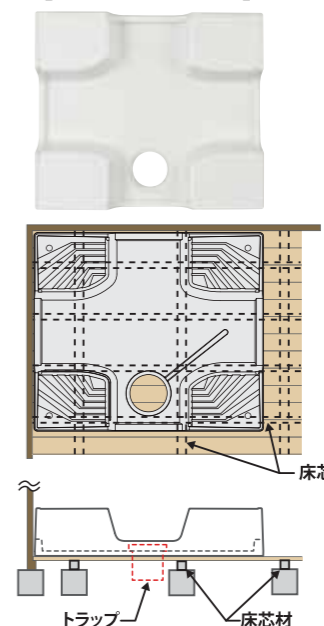

大型ドラム式洗濯機導入にも対応できるワイドサイズ!

BESTRAY® カバー付き 74 嵩上げタイプ洗濯機防水パンが新登場

ベストレイ®

KSB-7464SNW

特許

※ 標準セット：防水パン(1台)、排水トラップ(1個)、カバー(1枚)

ゆとり空間の創造

洗濯機まわりにゆとりのある空間ができ、風呂給水ホースなどを収納することもできます。ワイドサイズの洗濯機防水パンなので、大型ドラム式洗濯機でもゆとりと設置できます。

サイドスペースに余裕

カバーが新しくなりました

防水パンと洗濯機の空間が少なくてもカバーの取外しができます。持ち手も深くなり取外しやすくなりました。

新機能カバー

カバーはオプションで追加が可能

安全性やデザイン性に優れています

カバー付は洗濯機下にホコリ・ゴミが入るのを軽減します。お子様の手や小さなペットが入りにくいのも特徴の一つです。洗濯機設置時や点検時に、ホースの接続を目視できるので安全確認に最適です。外観のデザイン性もアップします。

※ オプションで側面の開口部分にカバーを取付けることもできます。

お掃除や定期洗浄がラクラク

集合住宅の定期洗浄で排水トラップの部品洗浄はトラップ部品の取外し可能であることが条件です。洗濯機を移動させることなく清掃することができます。また、日頃のご家庭でのちょっとしたお掃除が簡単になります。「洗濯物」や「モノ」を落としたときでも簡単に取ることができます。

防振性・耐衝撃性に優れ、エコロジーにも配慮された製品

洗濯機防水パンに最適な新素材コンポレジン樹脂を使用しています。

- 新素材コンポレジン樹脂は、振動吸収効果があり洗濯機の振動を吸収します。消音効果も高く、洗濯時の騒音に配慮しています。
- 環境にやさしい製品づくりを目標に、リサイクルすることができる新素材コンポレジン樹脂を採用しています。
- 耐衝撃性に優れた新素材コンポレジン樹脂は、弾力性があり強度も優れており長くご利用いただけます。

プラスチックの再利用
R-PE 他80%
エコマーク認定番号:03118152

防振性・防音性データ

試験方法：67.5kgの銅玉を洗濯機防水パンの上に落下させて発生する音を測定したデータです。

耐衝撃試験比較データ

試験方法：1kgの銅玉を高さ1mから洗濯機防水パンに落下させた製品の強度試験です。

排水トラップ位置が選べる自由設計

洗濯機防水パンの設置時に、排水トラップ用穴位置と床パネル芯材が重ならないようにBESTRAYはセンタータイプとLRタイプをご用意しました。設計プランに応じて洗濯機防水パンのトラップ位置を選べるので自由度が広がります。

[Lタイプ]

[センタータイプ]

[Rタイプ]

別売部品

カバー74

品番：KSB-C74SNW(スノーホワイト)
本体価格：1,800円(税込1,980円)