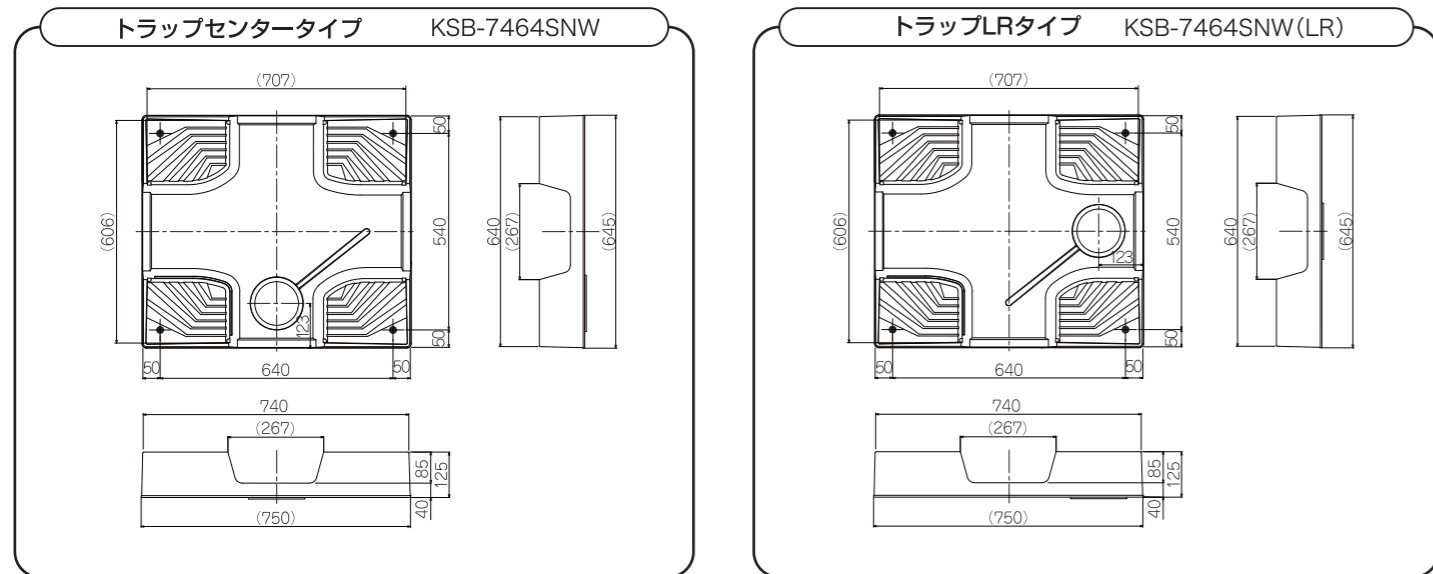

トラップ

横引透明排水トラップ 横引透明排水トラップ 横引排水トラップ 縦引排水トラップ
 [品番:CT-SNW] [品番:XT-C-SNW] [品番:XT-SNW] [品番:YT-SNW]

仕様

商品名	74嵩上げタイプ洗濯機防水パン
品番	KSB-7464SNW / KSB-7464SNW(LR)
寸法(外寸)	750×645×125(mm)
寸法(内寸)	707×606(mm)
トラップ取付部	Ø146
本体カラー	スノーホワイト
トラップタイプ	センター / レフト・ライト(LR)
カバー74	1個入(標準品)
固定ビス	ステンレス M5×65(4本入)
ビスカバー	4個入

寸法図

価格表

品番	価格
KSB-7464SNW-CT / KSB-7464SNW(LR)-CT (横引透明排水トラップ)	24,000円(税込26,400円)
KSB-7464SNW-XT-C / KSB-7464SNW(LR)-XT-C (横引透明排水トラップ)	24,000円(税込26,400円)
KSB-7464SNW-XT / KSB-7464SNW(LR)-XT (横引排水トラップ)	23,000円(税込25,300円)
KSB-7464SNW-YT / KSB-7464SNW(LR)-YT (縦引排水トラップ)	23,000円(税込25,300円)