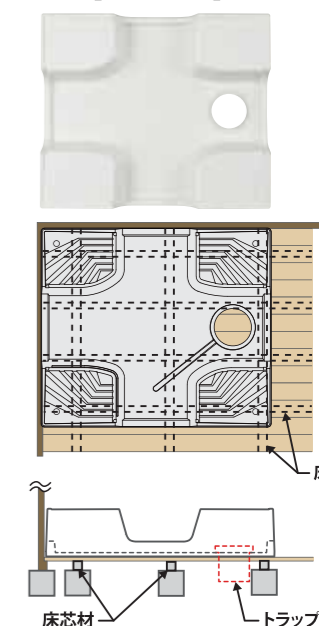

大型ドラム式洗濯機導入にも対応できるワイドサイズ!

BESTRAY® カバー付き 74 嵩上げタイプ洗濯機防水パンが新登場

ベストレイ®

KSB-7464SNW

特許

※ 標準セット：防水パン(1台)、排水トラップ(1個)、カバー(1枚)

ゆとり空間の創造

洗濯機まわりにゆとりのある空間ができ、風呂給水ホースなどを収納することもできます。ワイドサイズの洗濯機防水パンなので、大型ドラム式洗濯機でもゆとりと設置できます。

サイドスペースに余裕

カバーが新しくなりました

防水パンと洗濯機の空間が少なくてもカバーの取外しができます。持ち手も深くなり取外しやすくなりました。

新機能カバー

カバーはオプションで追加が可能

安全性やデザイン性に優れています

カバー付は洗濯機下にホコリ・ゴミが入るのを軽減します。お子様の手や小さなペットが入りにくいのも特徴の一つです。洗濯機設置時や点検時に、ホースの接続を目視できるので安全確認に最適です。外観のデザイン性もアップします。

※ オプションで側面の開口部分にカバーを取付けることもできます。

お掃除や定期洗浄がラクラク

集合住宅の定期洗浄で排水トラップの部品洗浄はトラップ部品の取外し可能であることが条件です。洗濯機を移動させることなく清掃することができます。また、日頃のご家庭でのちょっとしたお掃除が簡単になります。「洗濯物」や「モノ」を落としたときでも簡単に取ることができます。

防振性・耐衝撃性に優れ、エコロジーにも配慮された製品

洗濯機防水パンに最適な新素材コンポレジン樹脂を使用しています。

- 新素材コンポレジン樹脂は、振動吸収効果があり洗濯機の振動を吸収します。消音効果も高く、洗濯時の騒音に配慮しています。
- 環境にやさしい製品づくりを目標に、リサイクルすることができる新素材コンポレジン樹脂を採用しています。
- 耐衝撃性に優れた新素材コンポレジン樹脂は、弾力性があり強度も優れており長くご利用いただけます。

プラスチックの再利用
R-PE 他80%
エコマーク認定番号:03118152

防振性・防音性データ

試験方法：67.5kgの銅玉を洗濯機防水パンの上に落下させて発生する音を測定したデータです。

耐衝撃試験比較データ

試験方法：1kgの銅玉を高さ1mから洗濯機防水パンに落下させた製品の強度試験です。

排水トラップ位置が選べる自由設計

洗濯機防水パンの設置時に、排水トラップ用穴位置と床パネル芯材が重ならないようにBESTRAYはセンタータイプとLRタイプをご用意しました。設計プランに応じて洗濯機防水パンのトラップ位置を選べるので自由度が広がります。

[Lタイプ]

[センタータイプ]

[Rタイプ]

別売部品

カバー74

品番：KSB-C74SNW(スノーホワイト)
本体価格：1,800円(税込1,980円)