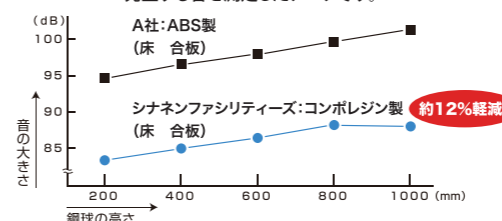

防振性・防音性データ

試験方法：67.5kgの銅玉を洗濯機防水パンの上に落下させて発生する音を測定したデータです。

耐衝撃試験比較データ

試験方法：1kgの銅玉を高さ1mから洗濯機防水パンに落下させた製品の強度試験です。

排水トラップ位置が選べる自由設計

洗濯機防水パンの設置時に、排水トラップ用穴位置と床パネル芯材が重ならないようにBESTRAYはセンタータイプとLRタイプをご用意しました。設計プランに応じて洗濯機防水パンのトラップ位置を選べるので自由度が広がります。