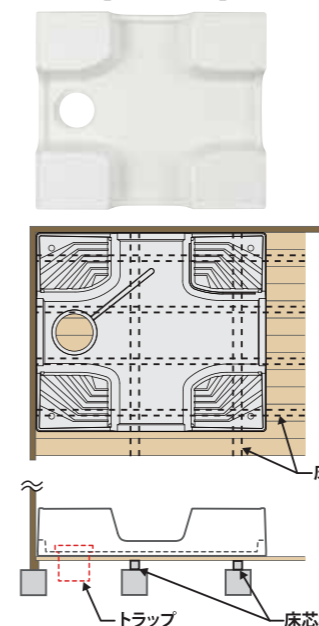

排水トラップ位置が選べる自由設計

洗濯機防水パンの設置時に、排水トラップ用穴位置と床パネル芯材が重ならないようにBESTRAYはセンタータイプとLRタイプをご用意しました。設計プランに応じて洗濯機防水パンのトラップ位置を選べるので自由度が広がります。

[Lタイプ]