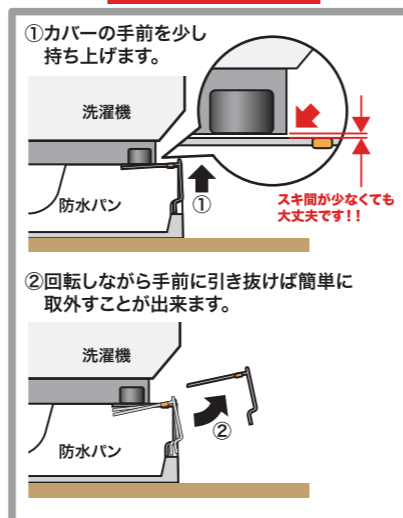

BESTRAY® カバー付き 74 嵩上げタイプ洗濯機防水パンが新登場

ベストレイ®

KSB-7464SNW

特許

※ 標準セット：防水パン(1台)、排水トラップ(1個)、カバー(1枚)

KSB-7464SNW(LR)

ゆとり空間の創造

洗濯機まわりにゆとりのある空間ができ、風呂給水ホースなどを収納することもできます。ワイドサイズの洗濯機防水パンなので、大型ドラム式洗濯機でもゆとりと設置できます。

サイドスペースに余裕

カバーが新しくなりました

防水パンと洗濯機の空間が少なくてもカバーの取外しができます。持ち手も深くなり取外しやすくなりました。

新機能カバー

カバーはオプションで追加が可能

安全性やデザイン性に優れています

カバー付は洗濯機下にホコリ・ゴミが入るのを軽減します。お子様の手や小さなペットが入りにくいのも特徴の一つです。洗濯機設置時や点検時に、ホースの接続を目視できるので安全確認に最適です。外観のデザイン性もアップします。

※ オプションで側面の開口部分にカバーを取付けることもできます。

お掃除や定期洗浄がラクラク

集合住宅の定期洗浄で排水トラップの部品洗浄はトラップ部品の取外し可能であることが条件です。洗濯機を移動させることなく清掃することができます。また、日頃のご家庭でのちょっとしたお掃除が簡単になります。「洗濯物」や「モノ」を落としたときでも簡単に取ることができます。

防振性・耐衝撃性に優れ、エコロジーにも配慮された製品