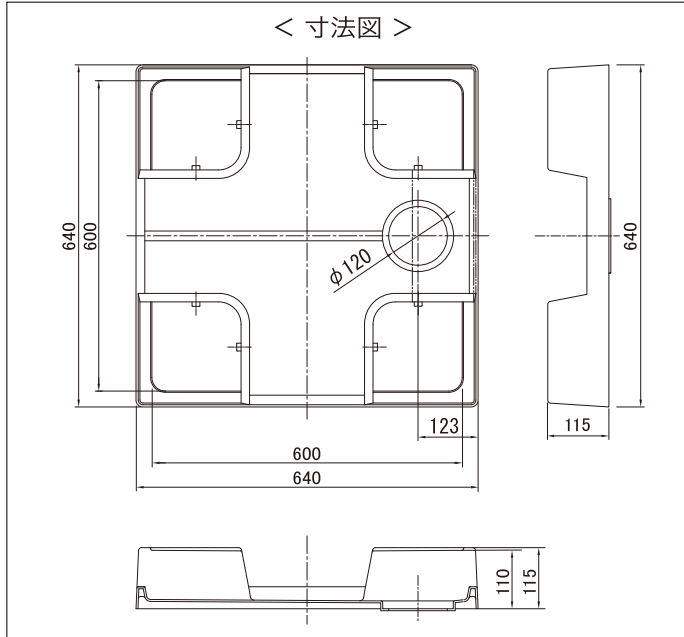

標準セット：防水パン(1台)、排水トラップ(1個)、カバー(1枚)

<仕様>

商品名	64嵩上げタイプ洗濯機防水パン
品番	KSB-6464SNW・KSB-6464W
寸法(外寸)	640×640×115(mm)
寸法(内寸)	600×600(mm)
トラップ取付部	Ø146
本体カラー	スノーホワイト(SNW)・ホワイト(W)
本体材質	耐衝撃ポリプロピレン
トラップタイプ	センター
固定ビス	ステンレス M5×65(4本入)
ビスカバー	4個入