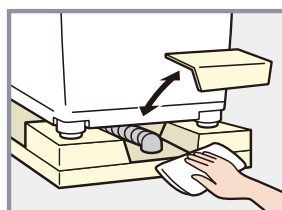

ベストレイ® 64嵩上げタイプ 洗濯機防水パン

KSB-6464 W (ホワイト)
KSB-6464 SNW (スノーホワイト)

特許

ベストレイ® のスタンダードタイプ トラップの洗浄時に洗濯機を載せたまま対応できる

※写真の商品はスノーホワイト (SNW) になります。
※スノーホワイト (SNW) は抗菌仕様ではございません。

デザイン性と機能性を考慮した<カバー付き>洗濯機防水パン

- マンション等でおこなう定期洗浄時の排水トラップ部品清掃やご家庭での洗濯機下のお掃除が簡単になります。
- カバー付きで洗濯機設置時のデザイン性がアップします。
- 洗濯機の下に空間が確保されるので排水ホースがつぶれにくい設計です。
- 一体化された嵩上げタイプだから振動に強く安心してお使いいただけます。
- コストパフォーマンスに優れた製品です。

日頃のお手入れもラクラクです。

正面や側面の開口部にカバーを取付けることで洗濯機の下に溜まりやすいホコリやゴミが軽減されます。日頃のご家庭でのちょっとしたお掃除が簡単になります。「洗濯物」や「モノ」を落としたときでも簡単に取ることができます。

日頃のお手入れ