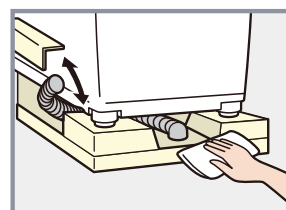

カバーはオプションで追加が可能