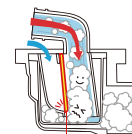

商品名	64洗濯機防水パン [カラータイプ]
品番	ESB-6464G
寸法(外寸)	640×640×60(mm)
寸法(内寸)	600×600(mm)
トラップ取付部	φ146
本体カラー	グレー (G)
材質	ポリエチレン
トラップタイプ	センター
固定ビス	4個入り
ビスカバー	ステンレス M4.5×60(4本入)
価格	オープン価格

標準セット 防水パン(1台)、排水トラップ(1個)

別売部品 トラップ

ヨコ引き排水トラップ
品番:XT-SNW(スノーホワイト)
本体価格:オープン価格

SNW(スノーホワイト)

タテ引き排水トラップ
品番:YT-SNW(スノーホワイト)
本体価格:オープン価格

SNW(スノーホワイト)

透明ヨコ引き排水トラップ
品番:XT-C-SNW(スノーホワイト)
本体価格:オープン価格

SNW(スノーホワイト)

泡逆流防止ヨコ引き排水トラップ
品番:XT-G-SNW(スノーホワイト)
本体価格:オープン価格

SNW(スノーホワイト)

泡逆流防止トラップ

洗濯機の排水時にはフラップ弁が閉じ、泡の逆流を防ぎます

〈従来品〉

〈新型トラップ〉

フラップ弁

※弁が圧力で閉じて泡や水の逆流を防ぎます

商品のご理解のため