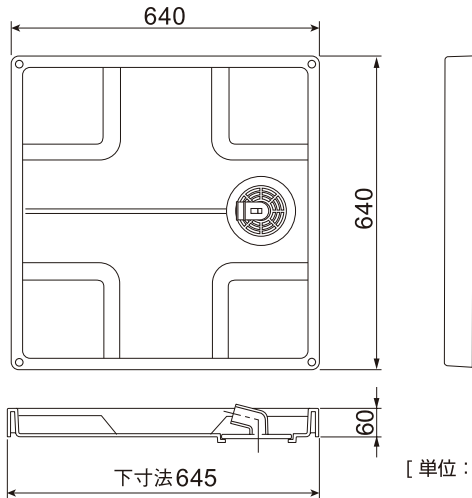

64洗濯機防水パン[カラータイプ]

ESB-6464G

NEW COLOR

color:グレー

耐荷重200kg

寸法図

[単位: mm]

仕様

商品名	64洗濯機防水パン [カラータイプ]
品番	ESB-6464G
寸法(外寸)	640×640×60(mm)
寸法(内寸)	600×600(mm)
トラップ取付部	φ146
本体カラー	グレー (G)
材質	ポリエチレン
トラップタイプ	センター
固定ビス	4個入り
ビスカバー	ステンレス M4.5×60(4本入)
価格	オープン価格

標準セット 防水パン(1台)、排水トラップ(1個)

別売部品 トラップ